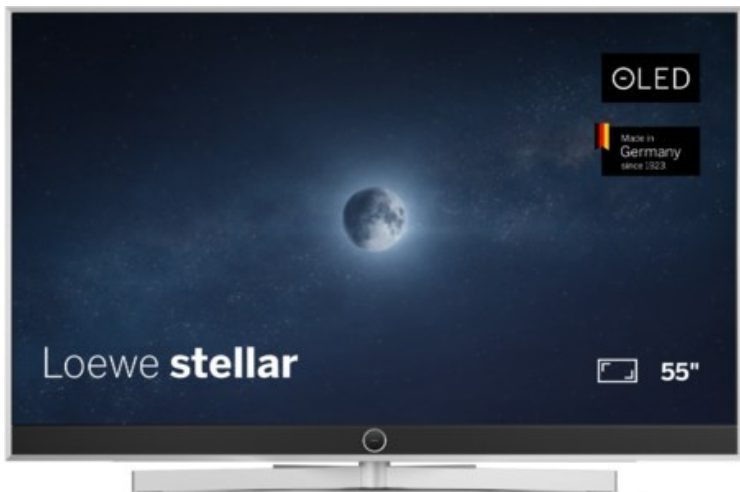

Funk-Pilz

Kompetent. Sympathisch. Nah.

Unsere persönliche Empfehlung für Sie:

Loewe stellar. 55 dr+ | alu brushed/concrete

Artikelnummer 18565

Produkt-Highlights

- Ultra HD OLED Panel mit MLA (Micro Lens Array) & META-Technologie
- Loewe dual channel dr+ mit SSD für Multi-View und Multi-Recording
- Flexible Anschlüsse mit HDMI 2.1 und 144 Hz VRR für schnelles Konsolen-Gaming
- HDR10+ Adaptive Unterstützung
- Super-schnelles und smartes Loewe os mit App-Store und Zugriff eine großen Vielfalt an Video-on-Demand-Diensten für jeden Markt, darunter z.B. Netflix, Disney+, Samsung TV Plus, HD+, Magenta TV und vieles mehr
- 360° Craft-Design mit gebürstetem Alu, echtem Beton und cleveren Konstruktionsdetails
- Dezentos Loewe magic.light und Bodenstandfuß mit magic.motion
- Loewe stellar mini Fernbedienung mit Bluetooth und Sprachsteuerung, inklusive Alexa Skills und Bixby
- Miracast, Apple Airplay und Samsung SmartThings Unterstützung

Produkttyp

- Technologie: OLED

Energieeffizienz / Verbrauchswerte

- Energy Label Version: 2019/2013
- Energieeffizienzklasse: E
- Energieeffizienzspektrum: Spektrum [A bis G]
- Energieverbrauch (kWh/1.000h): 63 kWh/1000h
- Energieverbrauch (HDR-Wiedergabe) (kWh/1.000h): 76 kWh/1000h
- Energieeffizienzklasse (HDR-Wiedergabe): F

Bildeigenschaften

- Auflösung: Ultra HD (4K)

Ausstattung & Technik

- Bildschirmdiagonale: 139 cm

- Bildschirmdiagonale: 55"
- max. Auflösung (Horizontal): 3840
- max. Auflösung (Vertikal): 2160
- Festplattenrekorder
- WLAN Ausstattung: WLAN integriert