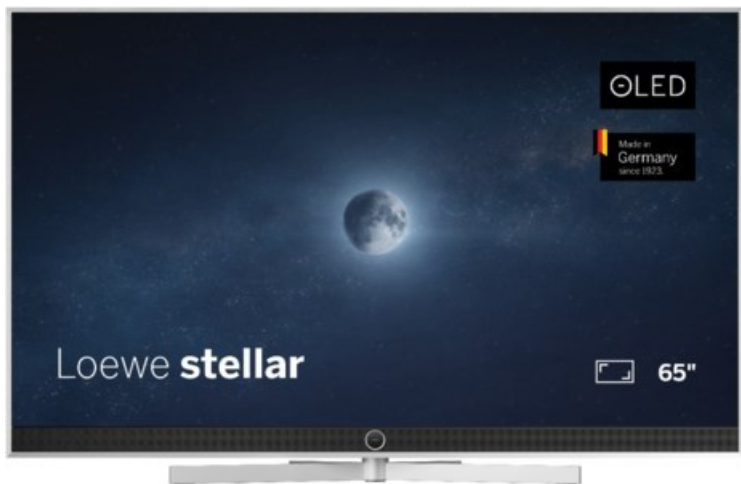

## Loewe stellar. 65 dr+ | alu brushed/concrete

Artikelnummer 18566

### Produkt-Highlights

- Ultra HD OLED Panel mit MLA (Micro Lens Array) & META-Technologie
- Loewe dual channel dr+ mit SSD für Multi-View und Multi-Recording
- Flexible Anschlüsse mit HDMI 2.1 und 144 Hz VRR für schnelles Konsolen-Gaming
- HDR10+ Adaptive Unterstützung
- Super-schnelles und smartes Loewe os mit App-Store und Zugriff eine großen Vielfalt an Video-on-Demand-Diensten für jeden Markt, darunter z.B. Netflix, Disney+, Samsung TV Plus, HD+, Magenta TV und vieles mehr
- 360° Craft-Design mit gebürstetem Alu, echtem Beton und cleveren Konstruktionsdetails
- Dezentos Loewe magic.light und Bodenstandfuß mit magic.motion
- Loewe stellar mini Fernbedienung mit Bluetooth und Sprachsteuerung, inklusive Alexa Skills und Bixby
- Miracast, Apple Airplay und Samsung SmartThings Unterstützung

### Bildeigenschaften

- Auflösung: Ultra HD (4K)

### Ausstattung & Technik

- Bildschirmdiagonale: 164 cm
- Bildschirmdiagonale: 65"
- max. Auflösung (Horizontal): 3840
- max. Auflösung (Vertikal): 2160
- Festplattenrekorder
- WLAN Ausstattung: WLAN integriert