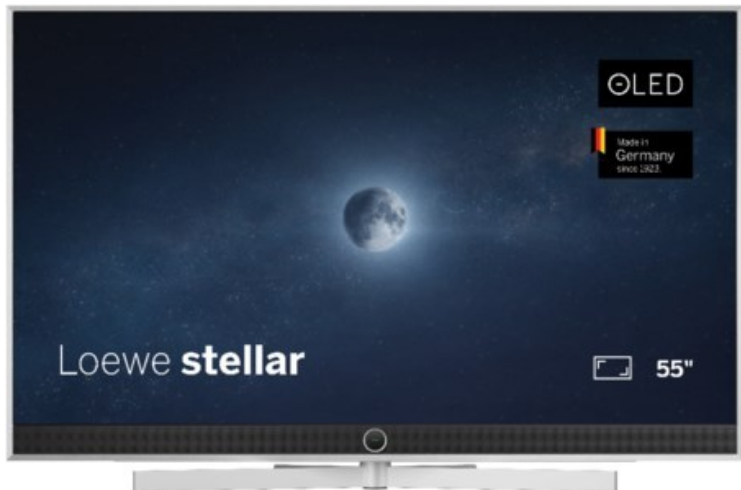

Funk-Pilz

Kompetent. Sympathisch. Nah.

Unsere persönliche Empfehlung für Sie:

Loewe stellar. 55 dr+ | alu brushed/alu

Artikelnummer 18833

Produkt-Highlights

- Ultra HD OLED Panel mit MLA (Micro Lens Array) & META-Technologie
- Loewe dual channel dr+ mit SSD für Multi-View und Multi-Recording
- Flexible Anschlüsse mit HDMI 2.1 und 144 Hz VRR für schnelles Konsolen-Gaming
- HDR10+ Adaptive Unterstützung
- Super-schnelles und smartes Loewe os mit App-Store und Zugriff eine großen Vielfalt an Video-on-Demand-Diensten für jeden Markt, darunter z.B. Netflix, Disney+, Samsung TV Plus, HD+, Magenta TV und vieles mehr
- 360° Craft-Design mit gebürstetem Alu und cleveren Konstruktionsdetails
- Dezentos Loewe magic.light und Bodenstandfuß mit magic.motion
- Loewe stellar mini Fernbedienung mit Bluetooth und Sprachsteuerung, inklusive Alexa Skills und Bixby
- Miracast, Apple Airplay und Samsung SmartThings Unterstützung

Produkttyp

- Technologie: OLED

Energieeffizienz / Verbrauchswerte

- Energy Label Version: 2019/2013
- Energieeffizienzklasse: E
- Energieeffizienzspektrum: Spektrum [A bis G]
- Energieverbrauch (kWh/1.000h): 63 kWh/1000h
- Energieverbrauch (HDR-Wiedergabe) (kWh/1.000h): 76 kWh/1000h
- Energieeffizienzklasse (HDR-Wiedergabe): F

Bildeigenschaften

- Auflösung: Ultra HD (4K)

Ausstattung & Technik

- Bildschirmdiagonale: 139 cm

- Bildschirmdiagonale: 55"
- max. Auflösung (Horizontal): 3840
- max. Auflösung (Vertikal): 2160
- Festplattenrekorder
- WLAN Ausstattung: WLAN integriert