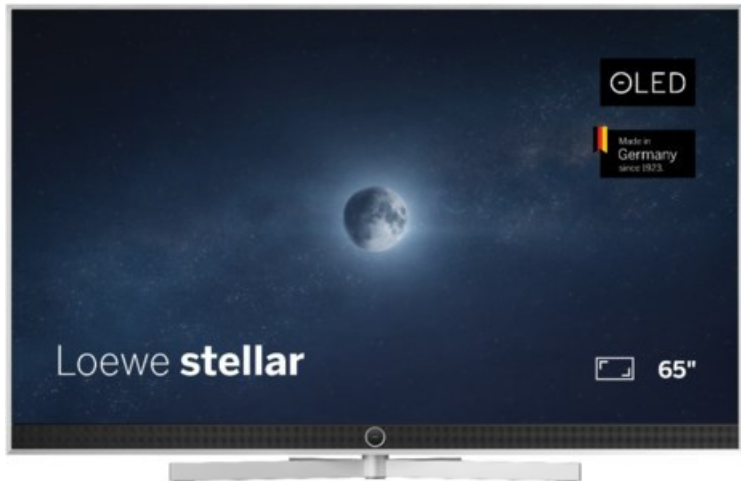

Funk-Pilz

Kompetent. Sympathisch. Nah.

Unsere persönliche Empfehlung für Sie:

Loewe stellar. 65 dr+ | alu brushed/concrete

Artikelnummer 18566

Produkt-Highlights

- Ultra HD OLED Panel mit MLA (Micro Lens Array) & META-Technologie
- Loewe dual channel dr+ mit SSD für Multi-View und Multi-Recording
- Flexible Anschlüsse mit HDMI 2.1 und 144 Hz VRR für schnelles Konsolen-Gaming
- HDR10+ Adaptive Unterstützung
- Super-schnelles und smartes Loewe os mit App-Store und Zugriff eine großen Vielfalt an Video-on-Demand-Diensten für jeden Markt, darunter z.B. Netflix, Disney+, Samsung TV Plus, HD+, Magenta TV und vieles mehr
- 360° Craft-Design mit gebürstetem Alu, echtem Beton und cleveren Konstruktionsdetails
- Dezentos Loewe magic.light und Bodenstandfuß mit magic.motion
- Loewe stellar mini Fernbedienung mit Bluetooth und Sprachsteuerung, inklusive Alexa Skills und Bixby
- Miracast, Apple Airplay und Samsung SmartThings Unterstützung

Produkttyp

- Technologie: OLED

Energieeffizienz / Verbrauchswerte

- Energy Label Version: 2019/2013
- Energieeffizienzklasse: E
- Energieeffizienzspektrum: Spektrum [A bis G]
- Energieverbrauch (kWh/1.000h): 77 kWh/1000h
- Energieverbrauch (HDR-Wiedergabe) (kWh/1.000h): 92 kWh/1000h
- Energieeffizienzklasse (HDR-Wiedergabe): F

Bildeigenschaften

- Auflösung: Ultra HD (4K)

Ausstattung & Technik

- Bildschirmdiagonale: 164 cm
- Bildschirmdiagonale: 65"
- max. Auflösung (Horizontal): 3840
- max. Auflösung (Vertikal): 2160
- Festplattenrekorder
- WLAN Ausstattung: WLAN integriert