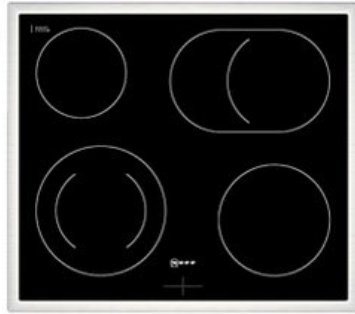

Produkt-Highlights

- **CircoTherm®**: einzigartiges Heißluftsystem, mit dem Sie auf bis zu drei Ebenen gleichzeitig backen können
- **Pyrolyse-Selbstreinigung** – Ihr Backofen reinigt sich selbst
- **Manuelles EasyClean** – die einfache und minutenschnelle Reinigung des Backofens
- **LED-Display** – kontrastreich und gut lesbar
- 4 HighSpeed-Heizkörper
- 1 Zweikreis-Kochzone
- 1 Bräterzone
- Restwärmeanzeige je Kochzone
- Kochzonen: 1 x Ø 210 mm, 145 mm, 1 kW, 2.2 kW; 1 x Ø 145 mm, 1.2 kW; 1 x Ø 180 mm, 2 kW; 1 x Ø 265 mm, 170 mm, 2.4 kW, 1.6 kW

Produkttyp

- Produkttyp: Einbaugeräte Set

Energieeffizienz / Verbrauchswerte

- Energieeffizienzklasse: A
- Energieeffizienzspektrum: Spektrum [A+++ bis D]
- Energieverbrauch bei Heißluft/Umluft: 0,81 kWh
- Energieverbrauch konventionell: 0,99 kWh
- Innenraum-Volumen: 71 l
- Backrohrvolumen: Large

- Anzahl der Garräume: 1
- Wärmequelle: Elektro

Ausstattung & Technik

- Elektronik Uhr

Gehäuseeigenschaften

- versenkbare Schalter
- Breite (Kochfeld): 58,30 cm
- Höhe (Kochfeld): 4,60 cm

- Tiefe (Kochfeld): 51,30 cm
- Gewicht (Kochfeld): 7 kg
- Breite (Backofen): 59,40 cm
- Höhe (Backofen): 59,50 cm
- Tiefe (Backofen): 54,80 cm
- Gewicht (Backofen): 37,90 kg
- Farbe: schwarz

Händler-Kontaktdaten:

Funk-Pilz
Naumburgerstraße 4a
06667 Sachsen-Anhalt - Stößen
034445 03444520200
post@iq-funk-pilz.de
www.iq-funk-pilz.de

Ihr Ansprechpartner:

Daniela Franke
post@iq-funk-pilz.de

Unsere Öffnungszeiten:

Montag	08:30 - 12:30 / 14:00 - 18:00
Dienstag	08:30 - 12:30 / 14:00 - 18:00
Mittwoch	08:30 - 12:30 / 14:00 - 18:00
Donnerstag	08:30 - 12:30 / 14:00 - 18:00
Freitag	08:30 - 12:30 / 14:00 - 18:00
Samstag	09:00 - 12:00