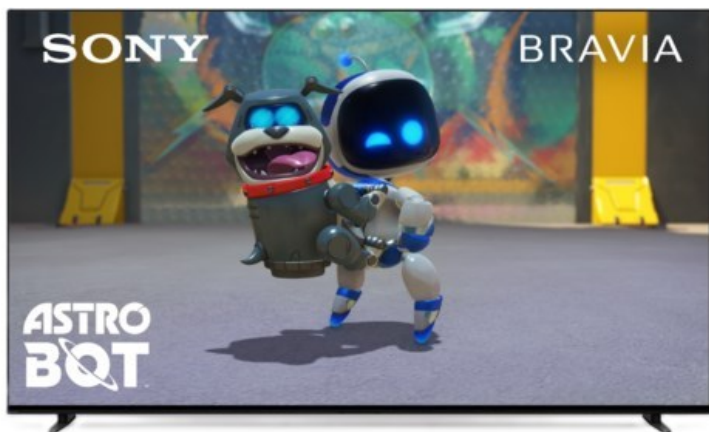

Funk-Pilz

Kompetent. Sympathisch. Nah.

Unsere persönliche Empfehlung für Sie:

Sony K-65XR80 | dunkles silber

Artikelnummer 18599

Produkt-Highlights

- Sonys helles OLED-Panel mit über 8 Millionen selbstleuchtenden Pixeln ist der Gipfel der Bildpräzision! Der XR Contrast Booster sorgt für einen naturgetreuen Kontrast, genau wie es die Creator beabsichtigt haben.
- Beim BRAVIA 8 ist der Bildschirm der Lautsprecher - genau wie bei einer Kinoleinwand! Voice Zoom 3 verbessert die Dialoge, und 3D Surround Upscaling sorgt für Surround Sound.
- Das eigene Zuhause in ein BRAVIA Kino verwandeln! Sony Soundbars mit 360 Spatial Sound Mapping erzeugen Phantom-Lautsprecher in einem kinoreifen Layout; Acoustic Center Sync sorgt für eine beeindruckende audiovisuelle Abstimmung.
- Der BRAVIA 8 steht im Mittelpunkt und fügt sich harmonisch in die Inneneinrichtung ein. Der 4-Wege-Standfuß bietet echte Flexibilität. Die wiederaufladbare Eco Fernbedienung ist hintergrundbeleuchtet und perfekt für Filmabende.
- Auf diesem Google TV sind über 10.000 Apps und Spiele verfügbar, außerdem gibt es Voice Search, Apple AirPlay 2 und Chromecast built-in.
- HDMI 2.1-Gaming-Funktionen sind enthalten (4K/120fps, VRR, ALLM) und das Gaming Menü bietet alle wichtigen Funktionen an einem Ort. PS5®-Benutzer können zusätzliche Gaming-Funktionen freischalten. Mit PS Remote Play kann man von überall aus spielen.
- SONY PICTURES CORE - In der SONY PICTURES CORE App 15 Filme einlösen, mit 24 Monaten Streaming. Von IMAX® Enhanced bis Dolby Atmos® - es gibt keinen besseren Weg zu sehen, wie unglaublich Filme auf dem BRAVIA 8 sind!

Bildeigenschaften

- Auflösung: Ultra HD (4K)
- HDR Wiedergabe

Ausstattung & Technik

- Bildschirmdiagonale: 164 cm
- Bildschirmdiagonale: 65"

- max. Auflösung (Horizontal): 3840
- max. Auflösung (Vertikal): 2160
- Bildfrequenz: 120 Hz
- WLAN Ausstattung: WLAN integriert