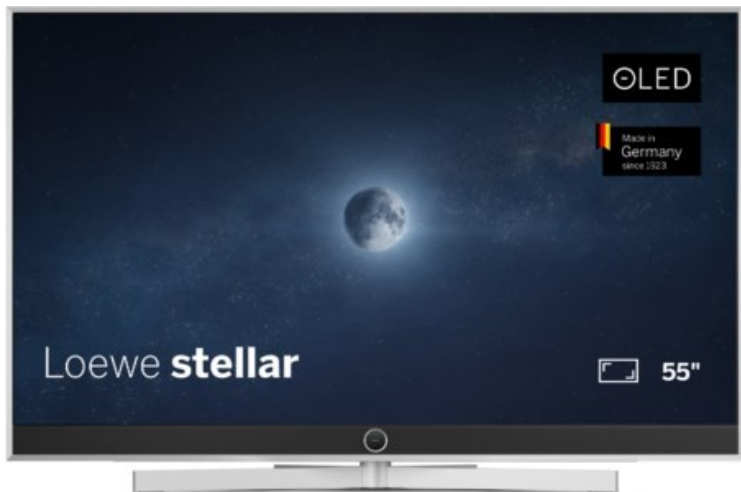

## Loewe stellar. 55 dr+ | alu brushed/concrete

Artikelnummer 18565

### Produkt-Highlights

- Ultra HD OLED Panel mit MLA (Micro Lens Array) & META-Technologie
- Loewe dual channel dr+ mit SSD für Multi-View und Multi-Recording
- Flexible Anschlüsse mit HDMI 2.1 und 144 Hz VRR für schnelles Konsolen-Gaming
- HDR10+ Adaptive Unterstützung
- Super-schnelles und smartes Loewe os mit App-Store und Zugriff eine großen Vielfalt an Video-on-Demand-Diensten für jeden Markt, darunter z.B. Netflix, Disney+, Samsung TV Plus, HD+, Magenta TV und vieles mehr
- 360° Craft-Design mit gebürstetem Alu, echtem Beton und cleveren Konstruktionsdetails
- Dezentres Loewe magic.light und Bodenstandfuß mit magic.motion
- Loewe stellar mini Fernbedienung mit Bluetooth und Sprachsteuerung, inklusive Alexa Skills und Bixby
- Miracast, Apple Airplay und Samsung SmartThings Unterstützung

### Produkttyp

- Technologie: OLED

### Bildeigenschaften

- Auflösung: Ultra HD (4K)