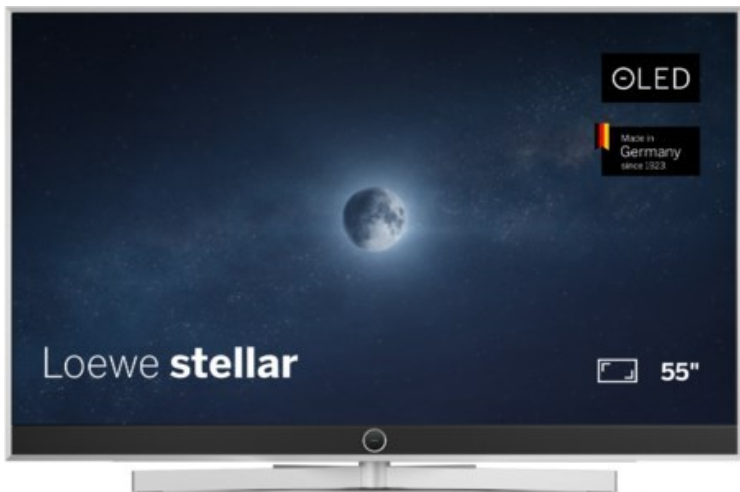

Funk-Pilz

Kompetent. Sympathisch. Nah.

Unsere persönliche Empfehlung für Sie:

Loewe stellar. 55 dr+ | alu brushed/concrete

Artikelnummer 18565

Produkt-Highlights

- Ultra HD OLED Panel mit MLA (Micro Lens Array) & META-Technologie
- Loewe dual channel dr+ mit SSD für Multi-View und Multi-Recording
- Flexible Anschlüsse mit HDMI 2.1 und 144 Hz VRR für schnelles Konsolen-Gaming
- HDR10+ Adaptive Unterstützung
- Super-schnelles und smartes Loewe os mit App-Store und Zugriff eine großen Vielfalt an Video-on-Demand-Diensten für jeden Markt, darunter z.B. Netflix, Disney+, Samsung TV Plus, HD+, Magenta TV und vieles mehr
- 360° Craft-Design mit gebürstetem Alu, echtem Beton und cleveren Konstruktionsdetails
- Dezentres Loewe magic.light und Bodenstandfuß mit magic.motion
- Loewe stellar mini Fernbedienung mit Bluetooth und Sprachsteuerung, inklusive Alexa Skills und Bixby
- Miracast, Apple Airplay und Samsung SmartThings Unterstützung

Produkttyp

- Technologie: OLED

Energieeffizienz / Verbrauchswerte

- Energy Label Version: 2019/2013
- Energieeffizienzklasse: E
- Energieeffizienzspektrum: Spektrum [A bis G]
- Energieverbrauch (kWh/1.000h): 63 kWh/1000h
- Energieverbrauch (HDR-Wiedergabe) (kWh/1.000h): 76 kWh/1000h
- Energieeffizienzklasse (HDR-Wiedergabe): F

Bildeigenschaften

- Auflösung: Ultra HD (4K)

Ausstattung & Technik

- Bildschirmdiagonale: 139 cm

- Bildschirmdiagonale: 55"
- max. Auflösung (Horizontal): 3840
- max. Auflösung (Vertikal): 2160
- Festplattenrekorder
- WLAN Ausstattung: WLAN integriert