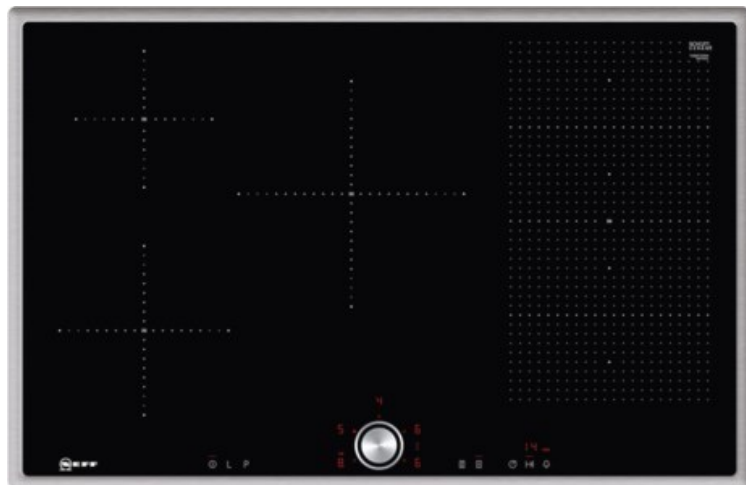

Funk-Pilz

Kompetent. Sympathisch. Nah.

Unsere persönliche Empfehlung für Sie:

Neff TBT5820N | edelstahl

Artikelnummer 12603

Produkt-Highlights

- **Induktion** - Die Hitze wird bei der Induktionsbeheizung direkt im Kochgeschirr erzeugt für präzises, punktgenaues Kochen ohne Nachgaren.
- **FlexInduction** - Die Flexzone bietet die flexible Platzierung Ihrer Töpfe und Pfannen und erhitzt das Kochgeschirr genau an dieser Stelle.
- Das **TwistPad®** ist ein magnetischer abnehmbarer Bedienknopf, mit dem sich alle Kochzonen präzise und komfortabel regeln lassen.
- **PowerMove** - die Flexzone wird in drei Heizzonen aufgeteilt: vorne Kochen, in der Mitte Köcheln und hinten Warmhalten.

Produkttyp

- Produkttyp: Autark-Induktionsfeld

Ausstattung & Technik

- Turbo-Stufe
- Topferkennungssensor für jede Kochzone
- Restwärmeanzeige:
Restwärmeanzeige für jede Kochzone
- Anschlusswert: 7,40 kW

Bedienung

- Schalterart: abnehmbare Magnet-Drehregler
- Countdown-Timer/Kurzzeit-Wecker
- Haupt-Betriebsschalter
- Funktionssperre
- Kindersicherung

Gehäuseeigenschaften

- Breite: 79,50 cm

- Höhe: 5,50 cm
- Tiefe: 51,70 cm
- Gewicht: 16 kg
- Farbe: edelstahl