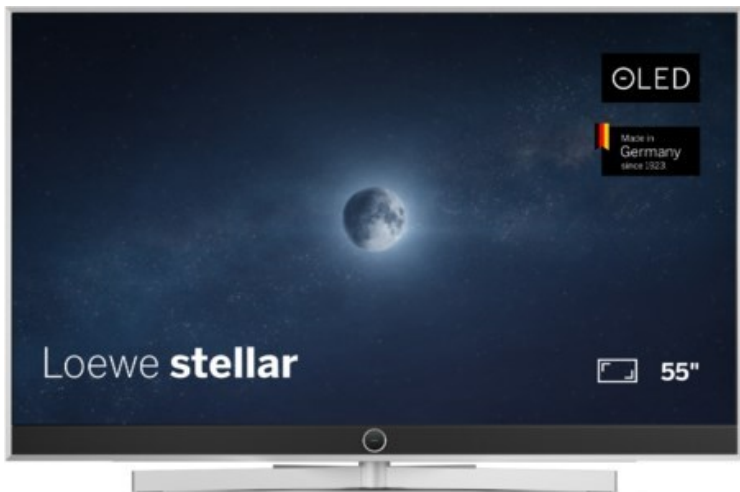

## Loewe stellar. 55 dr+ | alu brushed/concrete

Artikelnummer 18565

### Produkt-Highlights

- Ultra HD OLED Panel mit MLA (Micro Lens Array) & META-Technologie
- Loewe dual channel dr+ mit SSD für Multi-View und Multi-Recording
- Flexible Anschlüsse mit HDMI 2.1 und 144 Hz VRR für schnelles Konsolen-Gaming
- HDR10+ Adaptive Unterstützung
- Super-schnelles und smartes Loewe os mit App-Store und Zugriff eine großen Vielfalt an Video-on-Demand-Diensten für jeden Markt, darunter z.B. Netflix, Disney+, Samsung TV Plus, HD+, Magenta TV und vieles mehr
- 360° Craft-Design mit gebürstetem Alu, echtem Beton und cleveren Konstruktionsdetails
- Dezentos Loewe magic.light und Bodenstandfuß mit magic.motion
- Loewe stellar mini Fernbedienung mit Bluetooth und Sprachsteuerung, inklusive Alexa Skills und Bixby
- Miracast, Apple Airplay und Samsung SmartThings Unterstützung

### Bildeigenschaften

- Auflösung: Ultra HD (4K)