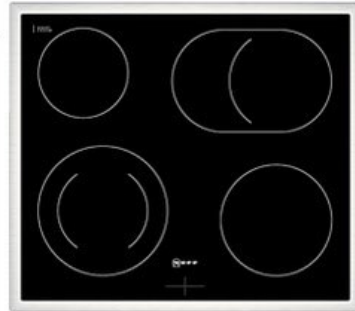

Funk-Pilz

Kompetent. Sympathisch. Nah.

Unsere persönliche Empfehlung für Sie:

Neff EDX4PB

Artikelnummer 18730

A

Produkt-Highlights

- **CircoTherm®**: einzigartiges Heißluftsystem, mit dem Sie auf bis zu drei Ebenen gleichzeitig backen können
- **Pyrolyse-Selbstreinigung** – Ihr Backofen reinigt sich selbst
- **Manuelles EasyClean** – die einfache und minutenschnelle Reinigung des Backofens
- **LED-Display** – kontrastreich und gut lesbar
- 4 HighSpeed-Heizkörper
- 1 Zweikreis-Kochzone
- 1 Bräterzone
- Restwärmeanzeige je Kochzone
- Kochzonen: 1 x Ø 210 mm, 145 mm, 1 kW, 2.2 kW; 1 x Ø 145 mm, 1.2 kW; 1 x Ø 180 mm, 2 kW; 1 x Ø 265 mm, 170 mm, 2.4 kW, 1.6 kW

Produkttyp

- Produkttyp: Einbaugeräte Set

Energieeffizienz / Verbrauchswerte

- Energieeffizienzklasse: A
- Energieeffizienzspektrum: Spektrum [A+++ bis D]
- Energieverbrauch bei Heißluft/Umluft: 0,81 kWh
- Energieverbrauch konventionell: 0,99 kWh
- Innenraum-Volumen: 71 l
- Backrohrvolumen: Large

- Anzahl der Garräume: 1
- Wärmequelle: Elektro

Ausstattung & Technik

- Elektronik Uhr

Gehäuseeigenschaften

- versenkbare Schalter
- Breite (Kochfeld): 58,30 cm
- Höhe (Kochfeld): 4,60 cm

- Tiefe (Kochfeld): 51,30 cm
- Gewicht (Kochfeld): 7 kg
- Breite (Backofen): 59,40 cm
- Höhe (Backofen): 59,50 cm
- Tiefe (Backofen): 54,80 cm
- Gewicht (Backofen): 37,90 kg
- Farbe: schwarz