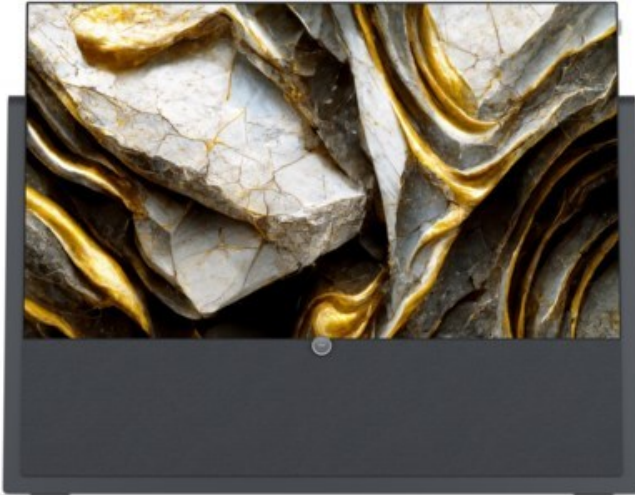

Funk-Pilz

Kompetent. Sympathisch. Nah.

Unsere persönliche Empfehlung für Sie:

Loewe iconic i.65 | graphitgrau

Artikelnummer 17414

Produkt-Highlights

- 3.840 x 2.160 4K Ultra-HD OLED-TV
- DVB-T2 HD /-C /-S2 Tuner
- HDR (HLG, HDR10, Dolby Vision) & WCG (Wide Color Gamut)
- Loewe dr+ System mit 1 TB Festplatte
- 3.1-Soundbar mit Dolby Atmos & 360 W Gesamtmusikleistung (klang bar3 mr)
- Smart TV mit Zugriff auf Apps & Streaming-Dienste
- Screen Mirroring (Miracast)
- Sprachsteuerung mit Alexa skills & Vidaa voice
- 4x HDMI (2.1), eARC, 4x USB (2x USB 3.0), 1x CI+, Audio-Ausgang (3,5mm), Mini-TOSLINK, LAN, WLAN & Bluetooth integriert

Bildeigenschaften

- Auflösung: Ultra HD (4K)
- HDR Wiedergabe

Ausstattung & Technik

- Bildschirmdiagonale: 164 cm

- Bildschirmdiagonale: 65"
- max. Auflösung (Horizontal): 3840
- max. Auflösung (Vertikal): 2160
- WLAN Ausstattung: WLAN integriert