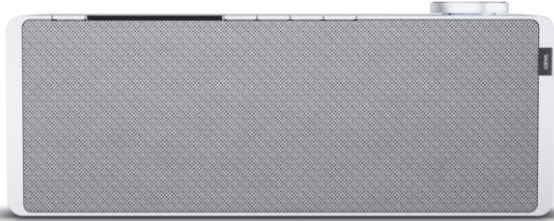

Funk-Pilz

Kompetent. Sympathisch. Nah.

Unsere persönliche Empfehlung für Sie:

Loewe klang s1 | light grey

Artikelnummer 16338

USB

Schnittstellen

- WLAN-Schnittstelle
- Bluetooth Schnittstelle

Gehäuseeigenschaften

- Farbe: grau

Produkt-Highlights

- Kraftvoller Klang
- DAB+ Tuner
- Internet Radio
- Musik Streaming
- Bluetooth
- Großes Display
- Elegant und schlank

Händler-Kontaktdaten:

Funk-Pilz
Naumburgerstraße 4a
06667 Sachsen-Anhalt - Stößen
034445 03444520200
post@iq-funk-pilz.de
www.iq-funk-pilz.de