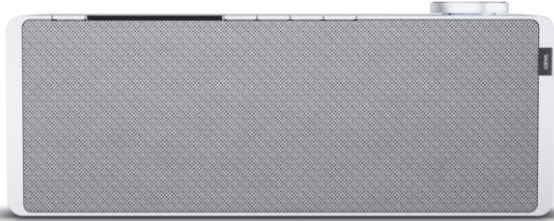

Funk-Pilz

Kompetent. Sympathisch. Nah.

Unsere persönliche Empfehlung für Sie:

Loewe klang s1 | light grey

Artikelnummer 16338

USB

Produkt-Highlights

- Kraftvoller Klang
- DAB+ Tuner
- Internet Radio
- Musik Streaming
- Bluetooth
- Großes Display
- Elegant und schlank

Schnittstellen

- WLAN-Schnittstelle
- Bluetooth Schnittstelle

Gehäuseeigenschaften

- Farbe: grau

Händler-Kontaktdaten:

Funk-Pilz
Naumburgerstraße 4a
06667 Sachsen-Anhalt - Stößen
034445 03444520200
post@iq-funk-pilz.de
www.iq-funk-pilz.de