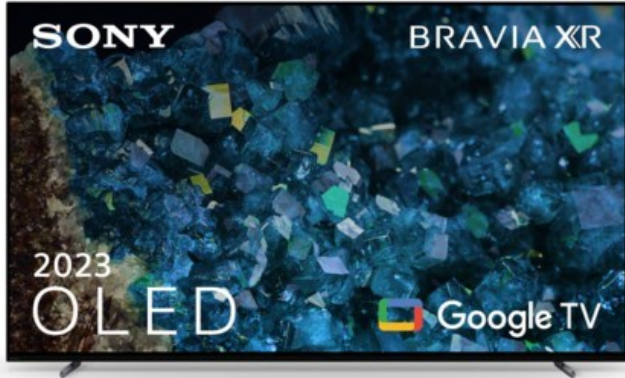

Funk-Pilz

Kompetent. Sympathisch. Nah.

Unsere persönliche Empfehlung für Sie:

Sony XR-65A80L | titanschwarz

Artikelnummer 17938

Produkt-Highlights

- 4K OLED-TV mit XR OLED Contrast Pro Technologie
- Cognitive Processor XR, XR 4K Upscaling, XR Triluminos Pro, XR Clear Image
- Dolby Vision, Netflix Calibrated Mode, IMAX Enhanced, HDR10, HLG
- Google TV mit Google Assistant und Zugang zu Mediatheken, YouTube sowie Google Play (Apps, Spiele, uvm.)
- Streaming Service BRAVIA CORE™ integriert
- VoD Services: u.a. Netflix, Amazon Prime Video, Disney+, Apple TV+, MagentaTV, Joyn, DAZN, Sky Ticket uvm
- Chromecast Built-in, Apple AirPlay/Apple HomeKit, kompatibel mit Amazon Alexa, TV SideView™ App für (Android/iOS)
- Acoustic Surface Audio+ & Dolby Atmos
- Gaming-Menü

Produkttyp

- Technologie: OLED

Energieeffizienz / Verbrauchswerte

- Energy Label Version: 2019/2013
- Energieeffizienzklasse: F
- Energieeffizienzspektrum: Spektrum [A bis G]
- Energieverbrauch (kWh/1.000h): 96 kWh/1000h
- Energieverbrauch (HDR-Wiedergabe) (kWh/1.000h): 112 kWh/1000h
- Energieeffizienzklasse (HDR-Wiedergabe): G

Bildeigenschaften

- Auflösung: Ultra HD (4K)
- HDR Wiedergabe

Ausstattung & Technik

- Bildschirmdiagonale: 164 cm
- Bildschirmdiagonale: 65"

- max. Auflösung (Horizontal): 3840
- max. Auflösung (Vertikal): 2160
- WLAN Ausstattung: WLAN integriert