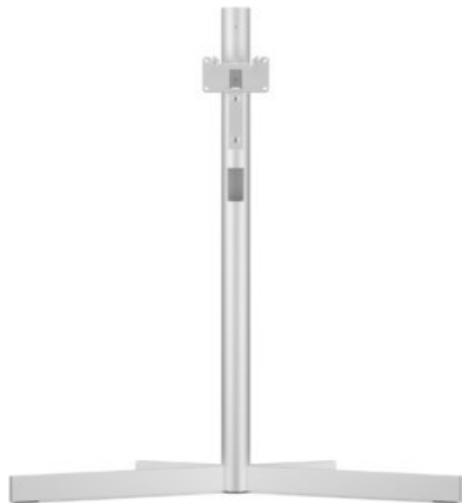

Loewe floor stand stellar motor 42-55 | alu brushed

Artikelnummer 18567

Produkt-Highlights

- Aufstelllösung für Loewe stellar dr+ (42-55")
- Motorisch drehbar (+ / - 45°)
- Versteckte Kabelführung

Händler-Kontakt Daten: