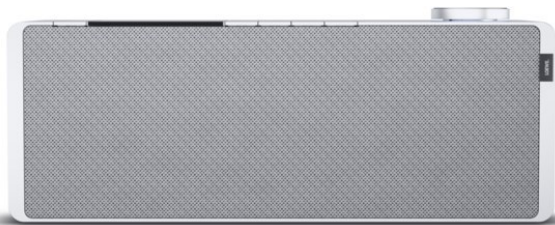

Funk-Pilz

Kompetent. Sympathisch. Nah.

Unsere persönliche Empfehlung für Sie:

Loewe klang s1 | light grey

Artikelnummer 16338

Produkt-Highlights

- Kraftvoller Klang
- DAB+ Tuner
- Internet Radio
- Musik Streaming
- Bluetooth
- Großes Display
- Elegant und schlank

Schnittstellen

- WLAN-Schnittstelle
- Bluetooth Schnittstelle

Gehäuseeigenschaften

- Farbe: grau

Händler-Kontaktdaten:

Funk-Pilz
Naumburgerstraße 4a
06667 Sachsen-Anhalt - Stößen
034445 03444520200
post@iq-funk-pilz.de
www.iq-funk-pilz.de