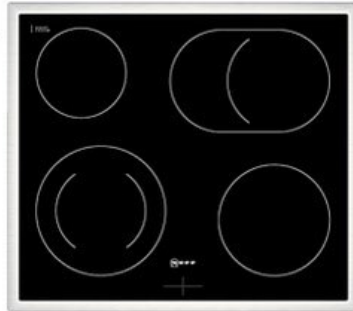

Funk-Pilz

Kompetent. Sympathisch. Nah.

Unsere persönliche Empfehlung für Sie:

Neff EDX4PB

Artikelnummer 18730

A

Produkt-Highlights

- **CircoTherm®**: einzigartiges Heißluftsystem, mit dem Sie auf bis zu drei Ebenen gleichzeitig backen können
- **Pyrolyse-Selbstreinigung** – Ihr Backofen reinigt sich selbst
- **Manuelles EasyClean** – die einfache und minutenschnelle Reinigung des Backofens
- **LED-Display** – kontrastreich und gut lesbar
- 4 HighSpeed-Heizkörper
- 1 Zweikreis-Kochzone
- 1 Bräterzone
- Restwärmeanzeige je Kochzone
- Kochzonen: 1 x Ø 210 mm, 145 mm, 1 kW, 2.2 kW; 1 x Ø 145 mm, 1.2 kW; 1 x Ø 180 mm, 2 kW; 1 x Ø 265 mm, 170 mm, 2.4 kW, 1.6 kW

Produkttyp

- Produkttyp: Einbaugeräte Set

Energieeffizienz / Verbrauchswerte

- Energieeffizienzklasse: A
- Energieeffizienzspektrum: Spektrum [A+++ bis D]
- Energieverbrauch bei Heißluft/Umluft: 0,81 kWh
- Energieverbrauch konventionell: 0,99 kWh
- Innenraum-Volumen: 71 l
- Backrohrvolumen: Large

- Anzahl der Garräume: 1
- Wärmequelle: Elektro

Ausstattung & Technik

- Elektronik Uhr

Gehäuseeigenschaften

- versenkbare Schalter
- Breite (Kochfeld): 58,30 cm
- Höhe (Kochfeld): 4,60 cm

- Tiefe (Kochfeld): 51,30 cm
- Gewicht (Kochfeld): 7 kg
- Breite (Backofen): 59,40 cm
- Höhe (Backofen): 59,50 cm
- Tiefe (Backofen): 54,80 cm
- Gewicht (Backofen): 37,90 kg
- Farbe: schwarz