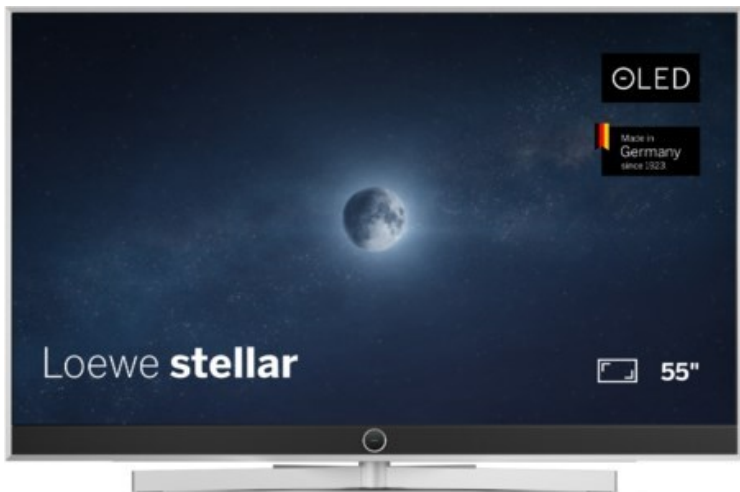

## Loewe stellar 55 dr+ | concrete

Artikelnummer 18565

### Produkt-Highlights

- Ultra HD OLED Panel mit MLA (Micro Lens Array) & META-Technologie
- Loewe dual channel dr+ mit SSD für Multi-View und Multi-Recording
- Flexible Anschlüsse mit HDMI 2.1 und 144 Hz VRR für schnelles Konsolen-Gaming
- HDR10+ Adaptive Unterstützung
- Super-schnelles und smartes Loewe os mit App-Store und Zugriff eine großen Vielfalt an Video-on-Demand-Diensten für jeden Markt, darunter z.B. Netflix, Disney+, Samsung TV Plus, HD+, Magenta TV und vieles mehr
- 360° Craft-Design mit gebürstetem Alu, echtem Beton und cleveren Konstruktionsdetails
- Dezentres Loewe magic.light und Bodenstandfuß mit magic.motion
- Loewe stellar mini Fernbedienung mit Bluetooth und Sprachsteuerung, inklusive Alexa Skills und Bixby
- Miracast, Apple Airplay und Samsung SmartThings Unterstützung

### Bildeigenschaften

- Auflösung: Ultra HD (4K)