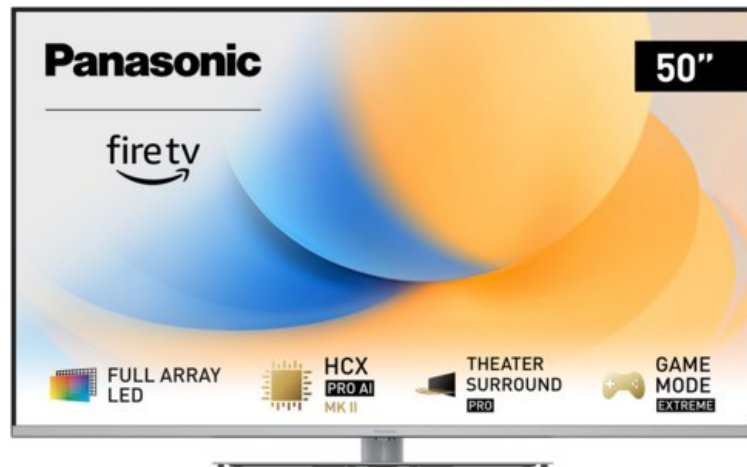

Panasonic TV-50W93AE6 | silber

Artikelnummer 18612

Produkt-Highlights

- Full-Array-LED-Hintergrundbeleuchtung mit Dimmung - Hoher Kontrast und Helligkeit, tiefes Schwarz
- HCX PRO AI Processor MK II - Hervorragende Bild- und Tonqualität dank KI-Optimierung und 144 Hz
- Theater Surround Pro - Premium-Heimkino-Sounderlebnis mit verschiedenen Klangmodi und Dolby Atmos®
- Game Mode Extreme - Perfektes Spielerlebnis mit Game Control Board, reduzierter Reaktionszeit, HDMI2.1 VRR/HFR/ALLM
- Multi HDR Ultimate - Unterstützt alle wichtigen HDR-Formate wie Dolby Vision IQ und HDR10+ Adaptive
- Panasonic Premium Fire TV - Intuitive Bedienbarkeit mit personalisierter Bedienung und Empfehlungen für Inhalte

Bildeigenschaften

- Auflösung: Ultra HD (4K)
- Hintergrundbeleuchtung: LED

Ausstattung & Technik

- Bildschirmdiagonale: 126 cm
- Bildschirmdiagonale: 50"
- max. Auflösung (Horizontal): 3840

- max. Auflösung (Vertikal): 2160
- Bildfrequenz: 120 Hz
- WLAN Ausstattung: WLAN integriert