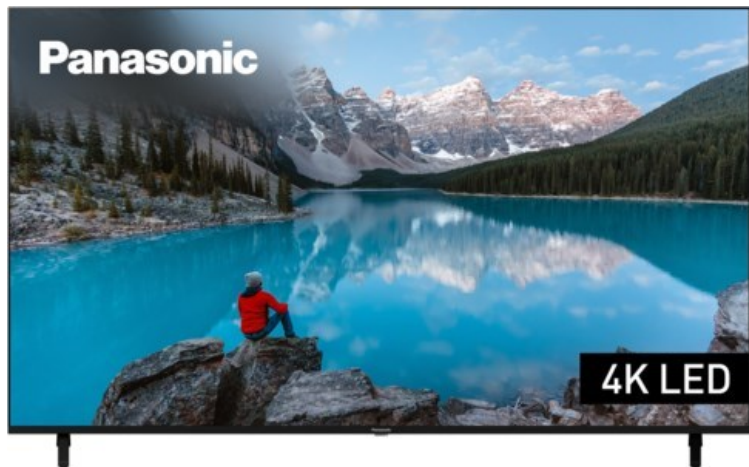

Panasonic TX-75MXT886

Artikelnummer 17957

Produkt-Highlights

- 3.840 x 2.160 4K Ultra-HD LED-TV
- Dolby Vision, HDR10+ Adaptive
- Filmmaker Mode mit intelligentem Sensor
- HCX Processor
- Fire TV mit Zugriff auf Apps & Online-Dienste
- Amazon Alexa integriert
- Surround Sound & Dolby Atmos
- Game Mode, ALLM (Auto Low Latency Mode)
- DVB-T2 /-C /-S2 Triple Tuner, 4x HDMI (eARC auf HDMI 4), 2x USB, CI+, Digitaler Audio-Ausgang (optisch), LAN, WLAN & Bluetooth integriert

Bildeigenschaften

- Auflösung: Ultra HD (4K)
- Hintergrundbeleuchtung: LED

Ausstattung & Technik

- Bildschirmdiagonale: 189 cm
- Bildschirmdiagonale: 75"

- max. Auflösung (Horizontal): 3840
- max. Auflösung (Vertikal): 2160
- WLAN Ausstattung: WLAN integriert