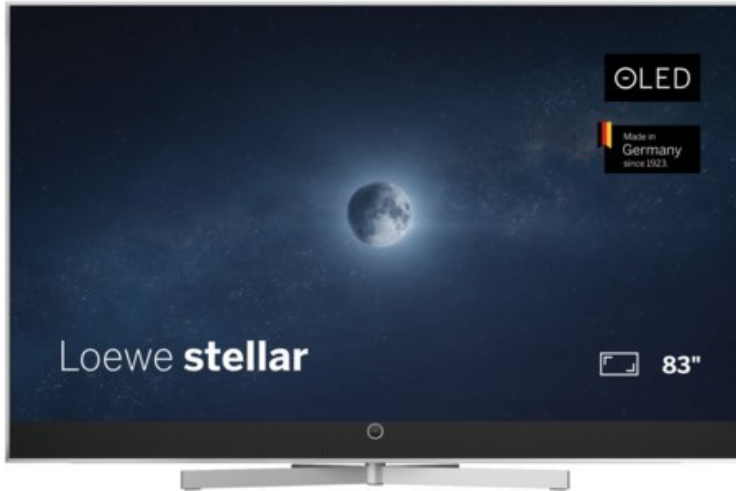

## Loewe stellar 83 dr+ (vi) | alu brushed/alu

Artikelnummer 19220

### Produkt-Highlights

- Ultra HD Open Cell OLED Panel mit Master Black Polarizer
- Loewe dual channel dr+ mit Zweikanal-Chassis, Twin-Triple-Tuner und 1 TB SSD mit Multi-View und Multi-Recording
- Volle Unterstützung von HDMI 2.1 und Ultra HD @ 144 Hz VRR für High-Speed-Gaming
- Dolby Vision IQ & HDR10+ Unterstützung
- Loewe os9 auf Basis von VIDAA OS mit großer Auswahl an smarten Streaming-Apps und VOD-Diensten wie Netflix, Amazon Prime Video, Apple TV, uvm.
- Netzwerkfunktionen wie Miracast und Apple AirPlay
- Leistungsstarke integrierte Front-Soundbar mit 300 Watt und Center-In sowie Cinch-Audioeingang
- Loewe magic.light und magic.motion
- Hochwertiges Design mit gebürstetem Aluminiumrahmen und Aluminium-Rückwand