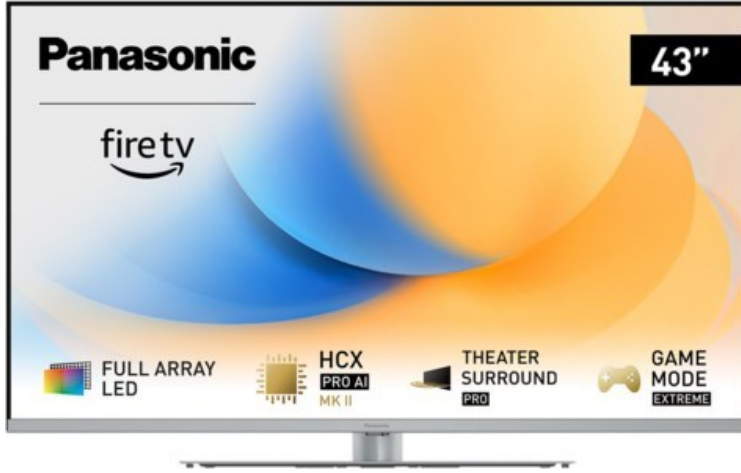

## Panasonic TV-43W93AE6 | silber

Artikelnummer 18613

### Produkt-Highlights

- Full-Array-LED-Hintergrundbeleuchtung mit Dimmung - Hoher Kontrast und Helligkeit, tiefes Schwarz
- HCX PRO AI Processor MK II - Hervorragende Bild- und Tonqualität dank KI-Optimierung und 144 Hz
- Theater Surround Pro - Premium-Heimkino-Sounderlebnis mit verschiedenen Klangmodi und Dolby Atmos®
- Game Mode Extreme - Perfektes Spielerlebnis mit Game Control Board, reduzierter Reaktionszeit, HDMI2.1 VRR/HFR/ALLM
- Multi HDR Ultimate - Unterstützt alle wichtigen HDR-Formate wie Dolby Vision IQ und HDR10+ Adaptive
- Panasonic Premium Fire TV - Intuitive Bedienbarkeit mit personalisierter Bedienung und Empfehlungen für Inhalte

### Bildeigenschaften

- Auflösung: Ultra HD (4K)
- Hintergrundbeleuchtung: LED

### Ausstattung & Technik

- Bildschirmdiagonale: 108 cm
- Bildschirmdiagonale: 43"
- max. Auflösung (Horizontal): 3840

- max. Auflösung (Vertikal): 2160
- Bildfrequenz: 120 Hz
- WLAN Ausstattung: WLAN integriert