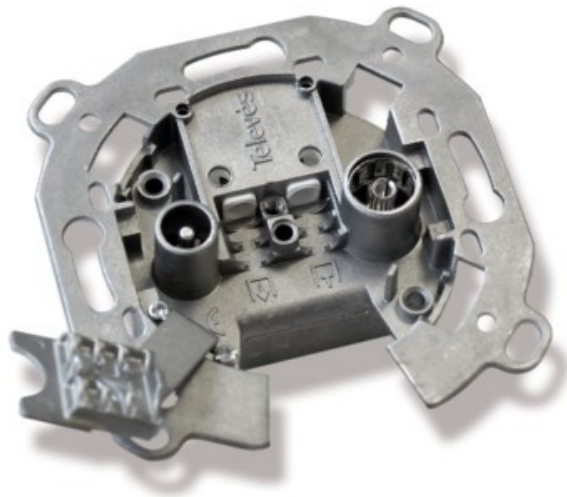

## Televes UD2410ST Durchgangsdose

Artikelnummer 4572

### Produkt-Highlights

- Innenleiter steckbar
- Für Innenleiter 0,65 mm bis 1,1 mm geeignet
- Sehr kleines Gehäuse
- Abgerundete Kanten an der Kabeinführung
- Breitbandig 4-2400 MHz
- RK-tauglich
- DC-Durchlass
- UNI-Cable tauglich