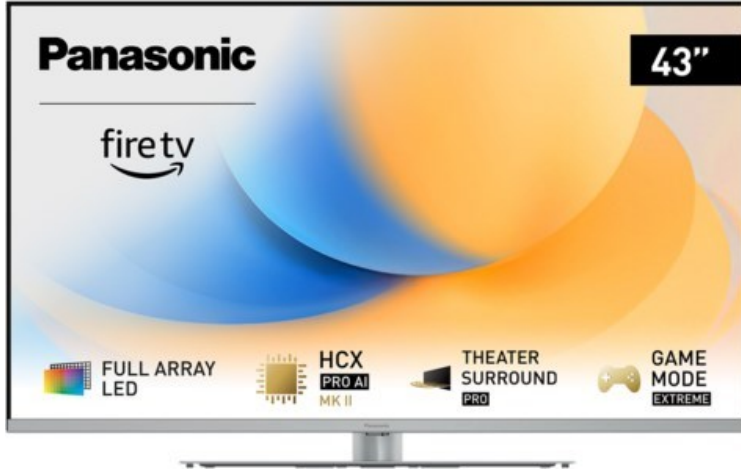

Service Center Stachel

Kompetent. Sympathisch. Nah.

Unsere persönliche Empfehlung für Sie:

Panasonic TV-43W93AE6 | silber

Artikelnummer 18613

Produkt-Highlights

- Full-Array-LED-Hintergrundbeleuchtung mit Dimmung - Hoher Kontrast und Helligkeit, tiefes Schwarz
- HCX PRO AI Processor MK II - Hervorragende Bild- und Tonqualität dank KI-Optimierung und 144 Hz
- Theater Surround Pro - Premium-Heimkino-Sounderlebnis mit verschiedenen Klangmodi und Dolby Atmos®
- Game Mode Extreme - Perfektes Spielerlebnis mit Game Control Board, reduzierter Reaktionszeit, HDMI2.1 VRR/HFR/ALLM
- Multi HDR Ultimate - Unterstützt alle wichtigen HDR-Formate wie Dolby Vision IQ und HDR10+ Adaptive
- Panasonic Premium Fire TV - Intuitive Bedienbarkeit mit personalisierter Bedienung und Empfehlungen für Inhalte

Produkttyp

- Technologie: LCD

Energieeffizienz / Verbrauchswerte

- Energy Label Version: 2019/2013
- Energieeffizienzklasse: G
- Energieeffizienzspektrum: Spektrum [A bis G]
- Energieverbrauch (kWh/1.000h): 54 kWh/1000h
- Energieverbrauch (HDR-Wiedergabe) (kWh/1.000h): 123 kWh/1000h
- Energieeffizienzklasse (HDR-Wiedergabe): G

Bildeigenschaften

- Auflösung: Ultra HD (4K)
- Hintergrundbeleuchtung: LED

Ausstattung & Technik

- Bildschirmdiagonale: 108 cm
- Bildschirmdiagonale: 43"
- max. Auflösung (Horizontal): 3840

- max. Auflösung (Vertikal): 2160
- Bildfrequenz: 120 Hz
- WLAN Ausstattung: WLAN integriert