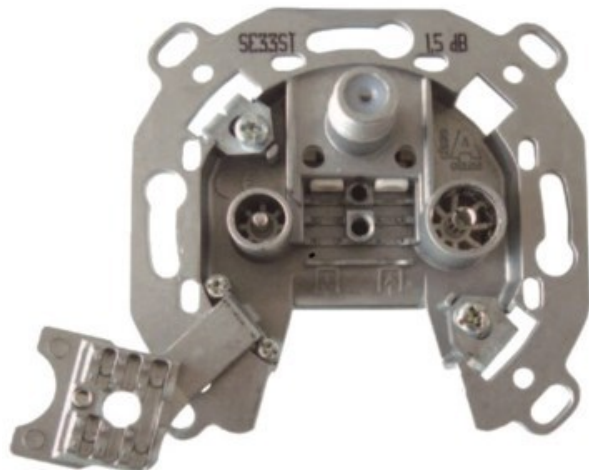

## Televes 3-fach Stichleitungsdose

Artikelnummer 3705

### Produkt-Highlights

- Innenleiter steckbar - sehr schnelle Montage
- Für Innenleiter 0,65 mm bis 1,1 mm geeignet
- Sehr kleines Gehäuse
- Abgerundete Kanten an der Kabeleinführung
- Breitbandig 4-2400 MHz
- Rückkanaltauglich
- DC-Durchlass (IEC-Buchse/F-Anschluss)
- UNI-Cable tauglich