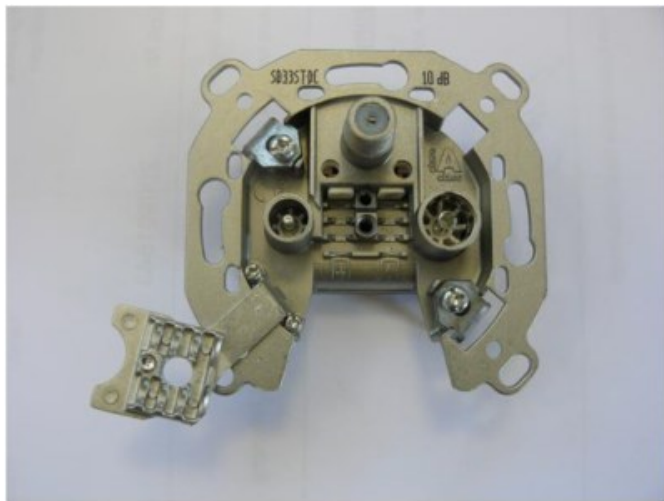

Televes SD33ST-DC 3-fach Durchgangsdose

Artikelnummer 9213

Produkt-Highlights

- Innenleiter steckbar - sehr schnelle Montage
- Für Innenleiter 0,65 mm bis 1,1 mm geeignet
- Sehr kleines Gehäuse
- Abgerundete Kanten an der Kabeleinführung
- Breitbandig 4-2400 MHz
- Rückkanaltauglich
- DC-Durchlass (IEC-Buchse/F-Anschluss)
- UNI-Cable tauglich