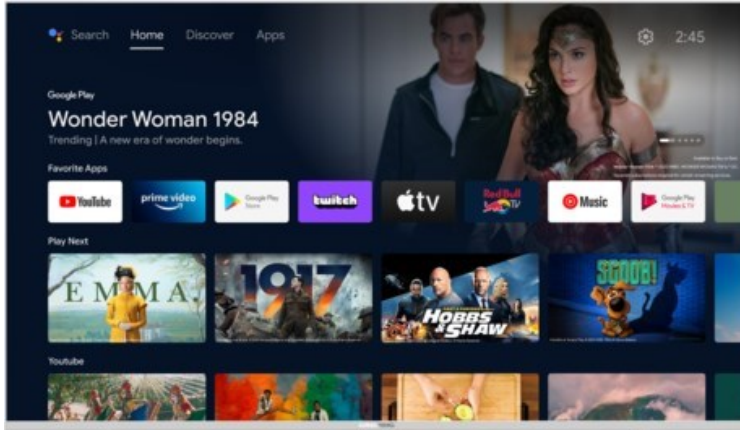

Service Center Stachel

Kompetent. Sympathisch. Nah.

Unsere persönliche Empfehlung für Sie:

Grundig 32 CHA 6390 Zürich | silber

Artikelnummer 18060

Produkt-Highlights

- 1.366 x 768 HD LED-TV
- DVB-T2 HD /-C /-S2 Triple Tuner
- 600 Hz PPR (Picture Perfection Rate)
- Android TV mit Zugriff auf Google Play Store Inhalte & Streaming Dienste
- Chromecast built-in
- Magic Fidelity Soundtechnologie
- USB-Recording (PVR) & Time-Shift
- Wiedergabe von Medien-Dateien über USB Eingang
- 2x HDMI, 1x USB, CI+, Digitaler Audio-Ausgang (optisch), Kopfhörer-Ausgang, LAN, WLAN & Bluetooth integriert

Bildeigenschaften

- Auflösung: HD Ready
- Hintergrundbeleuchtung: LED
- HDR Wiedergabe

Ausstattung & Technik

- Bildschirmdiagonale: 80 cm
- Bildschirmdiagonale: 32"

- max. Auflösung (Horizontal): 1366
- max. Auflösung (Vertikal): 768
- WLAN Ausstattung: WLAN integriert

Multimedia/Empfang

- Tuner: DVB-T2 Tuner, DVB-C Tuner, DVB-S2 Tuner
- USB-Aufnahme Funktion
- TimeShift
- USB-Medienwiedergabe
- Smart-TV: Online Videodienste, Online Apps erhältlich

Bedienung

- steuerbar über Smartphone/Tablet