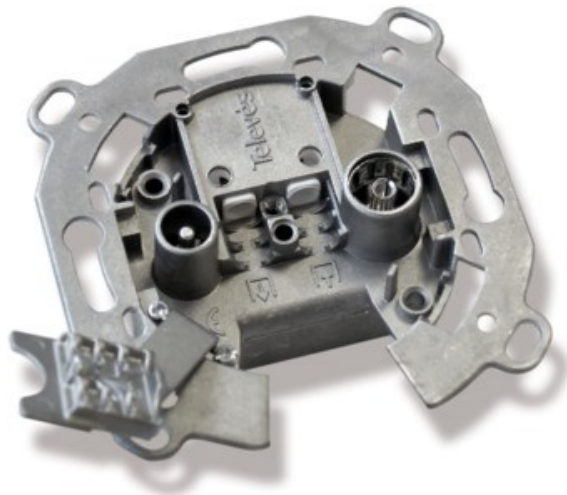

Service Center Stachel

Kompetent. Sympathisch. Nah.

Unsere persönliche Empfehlung für Sie:

Televes UD2410ST Durchgangsdose

Artikelnummer 4572

Produkt-Highlights

- Innenleiter steckbar
- Für Innenleiter 0,65 mm bis 1,1 mm geeignet
- Sehr kleines Gehäuse
- Abgerundete Kanten an der Kabeleinführung
- Breitbandig 4-2400 MHz
- RK-tauglich
- DC-Durchlass
- UNI-Cable tauglich