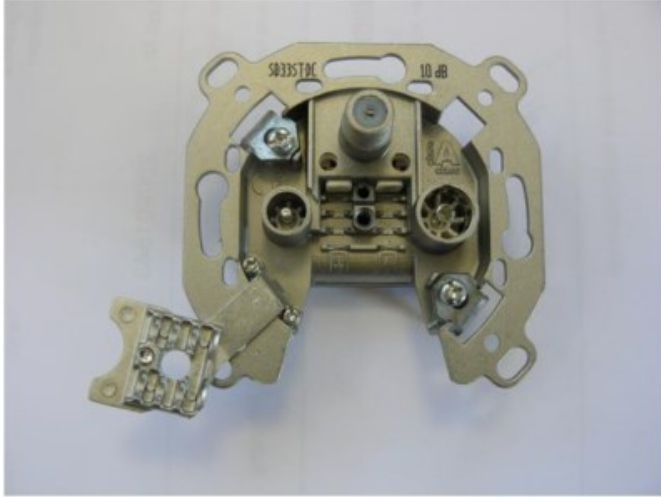

Service Center Stachel

Kompetent. Sympathisch. Nah.

Unsere persönliche Empfehlung für Sie:

Televes SD33ST-DC 3-fach Durchgangsdose

Artikelnummer 9213

Produkt-Highlights

- Innenleiter steckbar - sehr schnelle Montage
- Für Innenleiter 0,65 mm bis 1,1 mm geeignet
- Sehr kleines Gehäuse
- Abgerundete Kanten an der Kabeleinführung
- Breitbandig 4-2400 MHz
- Rückkanaltauglich
- DC-Durchlass (IEC-Buchse/F-Anschluss)
- UNI-Cable tauglich