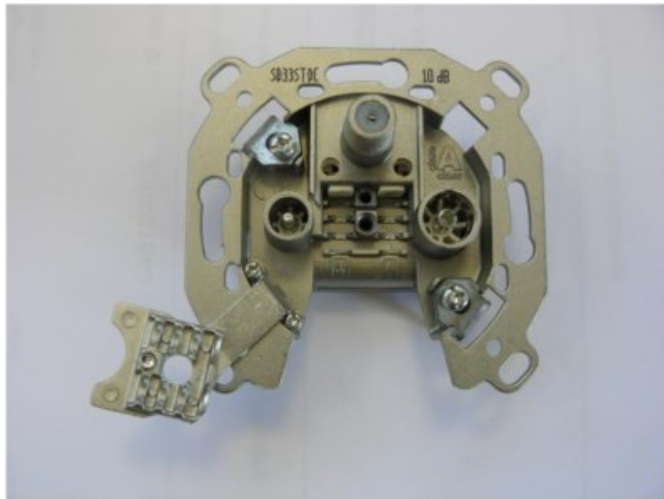

Service Center Stachel

Kompetent. Sympathisch. Nah.

Unsere persönliche Empfehlung für Sie:

Televes SD33ST-DC 3-fach Durchgangsdose

Artikelnummer 9213

Produkt-Highlights

- Innenleiter steckbar - sehr schnelle Montage
- Für Innenleiter 0,65 mm bis 1,1 mm geeignet
- Sehr kleines Gehäuse
- Abgerundete Kanten an der Kabeleinführung
- Breitbandig 4-2400 MHz
- Rückkanaltauglich
- DC-Durchlass (IEC-Buchse/F-Anschluss)
- UNI-Cable tauglich