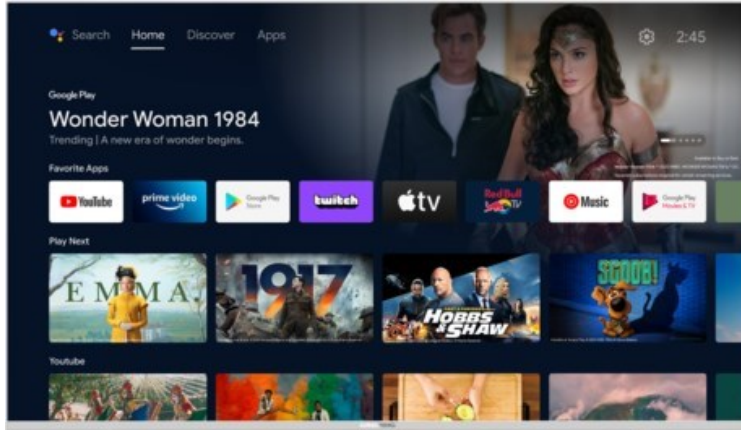

Service Center Stachel

Kompetent. Sympathisch. Nah.

Unsere persönliche Empfehlung für Sie:

Grundig 32 CHA 6390 Zürich | silber

Artikelnummer 18060

Produkt-Highlights

- 1.366 x 768 HD LED-TV
- DVB-T2 HD /-C /-S2 Triple Tuner
- 600 Hz PPR (Picture Perfection Rate)
- Android TV mit Zugriff auf Google Play Store Inhalte & Streaming Dienste
- Chromecast built-in
- Magic Fidelity Soundtechnologie
- USB-Recording (PVR) & Time-Shift
- Wiedergabe von Medien-Dateien über USB Eingang
- 2x HDMI, 1x USB, CI+, Digitaler Audio-Ausgang (optisch), Kopfhörer-Ausgang, LAN, WLAN & Bluetooth integriert

Bildeigenschaften

- Auflösung: HD Ready
- Hintergrundbeleuchtung: LED
- HDR Wiedergabe

Ausstattung & Technik

- Bildschirmdiagonale: 80 cm
- Bildschirmdiagonale: 32"

- max. Auflösung (Horizontal): 1366
- max. Auflösung (Vertikal): 768
- WLAN Ausstattung: WLAN integriert