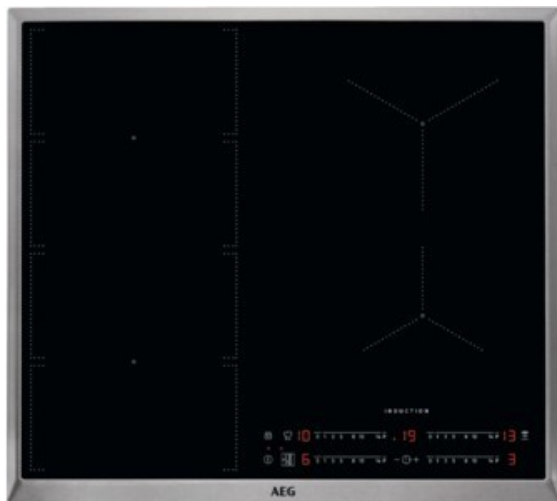

Service Center Stachel

Kompetent. Sympathisch. Nah.

Unsere persönliche Empfehlung für Sie:

AEG IKS6447CXB | edelstahl

Artikelnummer 15912

Produkt-Highlights

- FlexiBridge
- MaxiSensePlus
- PowerSlide-Funktion
- Direct Control,
- Hob²Hood-Funktion
- Edelstahlrahmen
- SlimFit Design

Produkttyp

- Produkttyp: Autark-Induktionsfeld

Ausstattung & Technik

- Turbo-Stufe
- Topferkennungssensor für jede Kochzone
- Restwärmeanzeige:
Restwärmeanzeige für jede Kochzone

- Anschlusswert: 7,35 kW

Bedienung

- Countdown-Timer/Kurzzeit-Wecker
- Kindersicherung

Gehäuseeigenschaften

- Breite: 57,60 cm
- Tiefe: 51,60 cm
- Farbe: edelstahl

Händler-Kontaktdaten:

Service Center Stachel
Geilenkirchener Straße 367
52134 Herzogenrath
02406 63313
info@servicecenterstachel.de
www.iq-servicecenterstachel.de