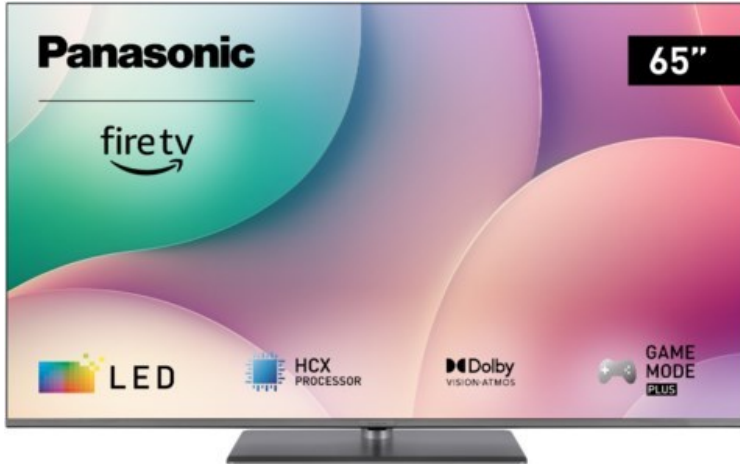

Fernseh Kühl

Kompetent. Sympathisch. Nah.

Unsere persönliche Empfehlung für Sie:

Panasonic TV-65W83AE6 | silber

Artikelnummer 18766

Produkt-Highlights

- LED UHD mit lebendigen Farben, scharfen Kontrasten und präzisen Details dank Dolby Vision, HDR10+ und Filmmaker Mode
- Die Klangqualität wird durch Dolby Atmos garantiert, mit seiner immersiven Technologie, die den Zuschauer in die Szene hineinzieht. Der W83 mit integriertem Subwoofer hebt das Seherlebnis auf überlegene Ebenen
- Ein Spielerlebnis als Hauptcharakter mit VRR für sehr geringe Eingabeverzögerungen. Alle Spielemodus Einstellungen können ganz einfach über das Game Control Board mit einem Klick gesteuert werden
- So konzipiert, dass es auch mit der Stimme über den Alexa-Sprachassistenten gesteuert werden kann, bietet eine Vielzahl von Apps, einzigartige Funktionen und personalisierte Inhaltsvorschläge dank des Content Forward CX-Systems
- Fire TV: Grenzenloses Entertainment mit individuellen Nutzerprofilen und personalisierten Inhalten
- HCX Processor: Hollywood-getunte Bildverarbeitung für Kontraste und Farben im Sinne der Filmemacher

Bildeigenschaften

- Auflösung: Ultra HD (4K)
- Hintergrundbeleuchtung: LED
- HDR 10+ Wiedergabe

Ausstattung & Technik

- Bildschirmdiagonale: 164 cm

- Bildschirmdiagonale: 65"
- max. Auflösung (Horizontal): 3840
- max. Auflösung (Vertikal): 2160
- WLAN Ausstattung: WLAN integriert