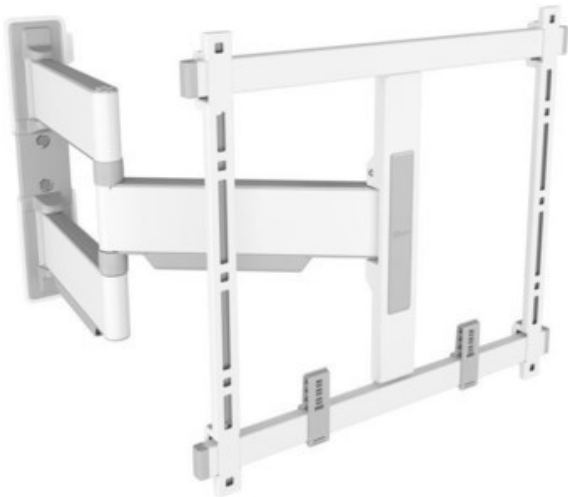

Fernseh Kühl

Kompetent. Sympathisch. Nah.

Unsere persönliche Empfehlung für Sie:

Vogels TVM 5445 Full-Motion+ (32-65") | weiss

Artikelnummer 17547

Produkt-Highlights

- Schwenkbare, ultradünne TV-Wandhalterung - Ideal für große OLED/QLED-TV's
- Speziell für Fernseher mit einer Größe von 32 bis 65 Zoll
- Extrem flach und stark - Nur 4 cm von der Wand entfernt
- Um bis zu 180° drehbar
- Bis zu 35 kg max. Gewichtslast
- Sanfte OneFinger™-Bewegung - Dank beschichteter Lager und Präzisionsstahlwellen
- 2D-Leveling™: So bleibt Ihr Fernseher immer waagrecht - Präzise Nivellierung nach der Installation (horizontal und vertikal)
- Absolut gerade Installation - Kostenlose Wasserwaage inklusive
- TV-Schutzpatches - Schützen Sie die Rückseite Ihres Fernsehers mit weichen Schutzpatches