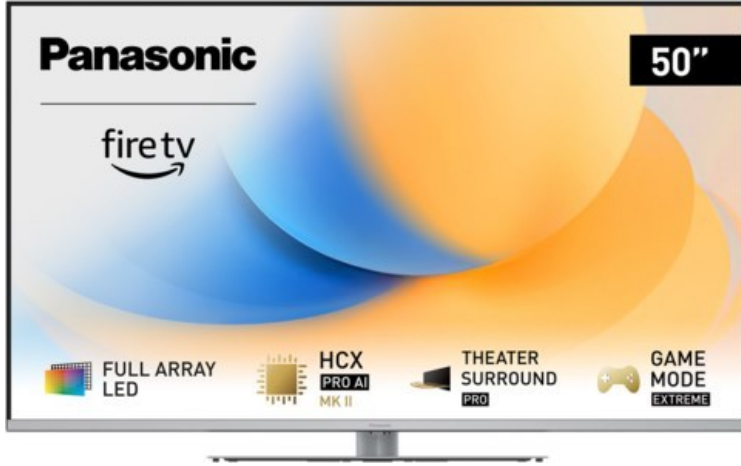

Fernseh Kühl

Kompetent. Sympathisch. Nah.

Unsere persönliche Empfehlung für Sie:

Panasonic TV-50W93AE6 | silber

Artikelnummer 18612

Produkt-Highlights

- Full-Array-LED-Hintergrundbeleuchtung mit Dimmung - Hoher Kontrast und Helligkeit, tiefes Schwarz
- HCX PRO AI Processor MK II - Hervorragende Bild- und Tonqualität dank KI-Optimierung und 144 Hz
- Theater Surround Pro - Premium-Heimkino-Sounderlebnis mit verschiedenen Klangmodi und Dolby Atmos®
- Game Mode Extreme - Perfektes Spielerlebnis mit Game Control Board, reduzierter Reaktionszeit, HDMI2.1 VRR/HFR/ALLM
- Multi HDR Ultimate - Unterstützt alle wichtigen HDR-Formate wie Dolby Vision IQ und HDR10+ Adaptive
- Panasonic Premium Fire TV - Intuitive Bedienbarkeit mit personalisierter Bedienung und Empfehlungen für Inhalte

Produkttyp

- Technologie: LCD

Energieeffizienz / Verbrauchswerte

- Energy Label Version: 2019/2013
- Energieeffizienzklasse: G
- Energieeffizienzspektrum: Spektrum [A bis G]
- Energieverbrauch (kWh/1.000h): 71 kWh/1000h
- Energieverbrauch (HDR-Wiedergabe) (kWh/1.000h): 152 kWh/1000h
- Energieeffizienzklasse (HDR-Wiedergabe): G

Bildeigenschaften

- Auflösung: Ultra HD (4K)
- Hintergrundbeleuchtung: LED

Ausstattung & Technik

- Bildschirmdiagonale: 126 cm
- Bildschirmdiagonale: 50"
- max. Auflösung (Horizontal): 3840

- max. Auflösung (Vertikal): 2160
- Bildfrequenz: 120 Hz
- WLAN Ausstattung: WLAN integriert