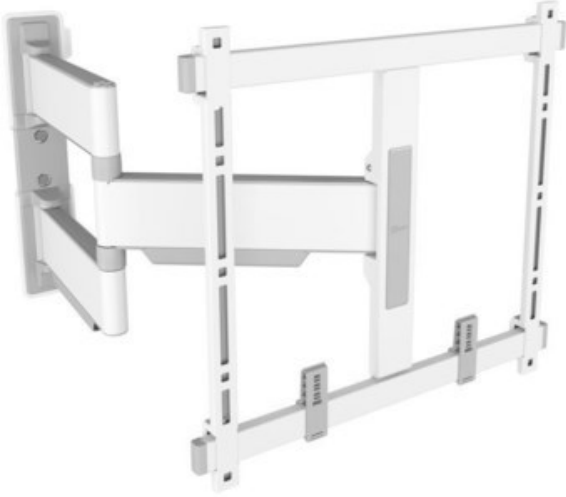

Fernseh Kühl

Kompetent. Sympathisch. Nah.

Unsere persönliche Empfehlung für Sie:

Vogels TVM 5445 Full-Motion+ (32-65") | weiss

Artikelnummer 17547

Produkt-Highlights

- Schwenkbare, ultradünne TV-Wandhalterung - Ideal für große OLED/QLED-TV's
- Speziell für Fernseher mit einer Größe von 32 bis 65 Zoll
- Extrem flach und stark - Nur 4 cm von der Wand entfernt
- Um bis zu 180° drehbar
- Bis zu 35 kg max. Gewichtslast
- Sanfte OneFinger™-Bewegung - Dank beschichteter Lager und Präzisionsstahlwellen
- 2D-Leveling™: So bleibt Ihr Fernseher immer waagrecht - Präzise Nivellierung nach der Installation (horizontal und vertikal)
- Absolut gerade Installation - Kostenlose Wasserwaage inklusive
- TV-Schutzpates - Schützen Sie die Rückseite Ihres Fernsehers mit weichen Schutzpates