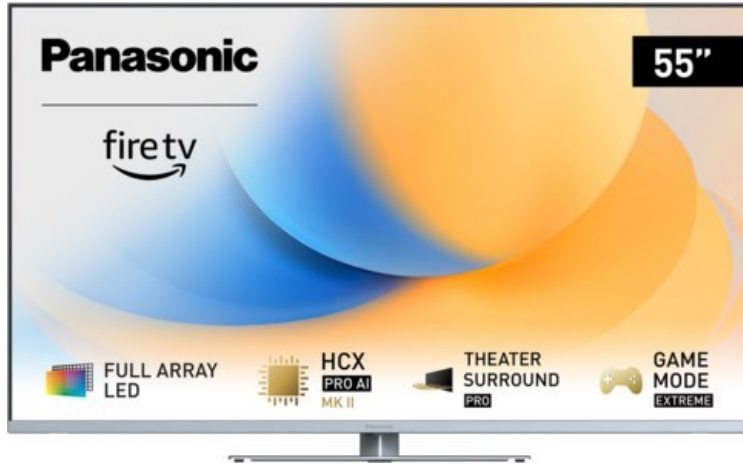

## Panasonic TV-55W93AE6 | silber

Artikelnummer 18611

### Produkt-Highlights

- Full-Array-LED-Hintergrundbeleuchtung mit Dimmung - Hoher Kontrast und Helligkeit, tiefes Schwarz
- HCX PRO AI Processor MK II - Hervorragende Bild- und Tonqualität dank KI-Optimierung und 144 Hz
- Theater Surround Pro - Premium-Heimkino-Sounderlebnis mit verschiedenen Klangmodi und Dolby Atmos®
- Game Mode Extreme - Perfektes Spielerlebnis mit Game Control Board, reduzierter Reaktionszeit, HDMI2.1 VRR/HFR/ALLM
- Multi HDR Ultimate - Unterstützt alle wichtigen HDR-Formate wie Dolby Vision IQ und HDR10+ Adaptive
- Panasonic Premium Fire TV - Intuitive Bedienbarkeit mit personalisierter Bedienung und Empfehlungen für Inhalte

### Bildeigenschaften

- Auflösung: Ultra HD (4K)
- Hintergrundbeleuchtung: LED

### Ausstattung & Technik

- Bildschirmdiagonale: 139 cm
- Bildschirmdiagonale: 55"
- max. Auflösung (Horizontal): 3840

- max. Auflösung (Vertikal): 2160
- Bildfrequenz: 120 Hz
- WLAN Ausstattung: WLAN integriert