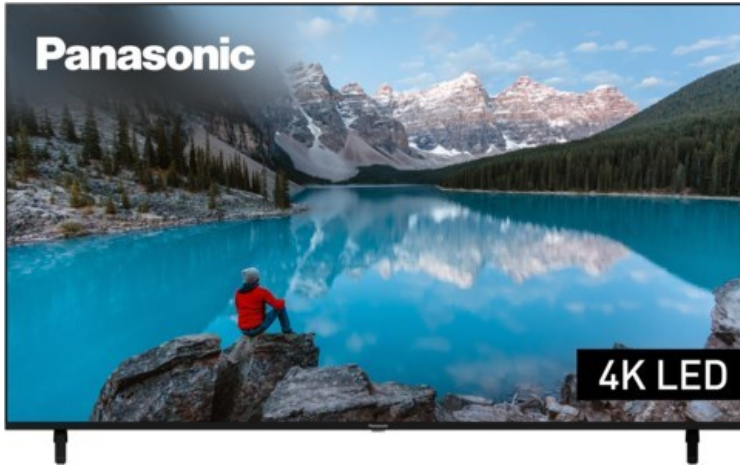

Fernseh Kühl

Kompetent. Sympathisch. Nah.

Unsere persönliche Empfehlung für Sie:

Panasonic TX-75MXT886

Artikelnummer 17957

Produkt-Highlights

- 3.840 x 2.160 4K Ultra-HD LED-TV
- Dolby Vision, HDR10+ Adaptive
- Filmmaker Mode mit intelligentem Sensor
- HCX Processor
- Fire TV mit Zugriff auf Apps & Online-Dienste
- Amazon Alexa integriert
- Surround Sound & Dolby Atmos
- Game Mode, ALLM (Auto Low Latency Mode)
- DVB-T2 /-C /-S2 Triple Tuner, 4x HDMI (eARC auf HDMI 4), 2x USB, CI+, Digitaler Audio-Ausgang (optisch), LAN, WLAN & Bluetooth integriert

Bildeigenschaften

- Auflösung: Ultra HD (4K)
- Hintergrundbeleuchtung: LED

Ausstattung & Technik

- Bildschirmdiagonale: 189 cm
- Bildschirmdiagonale: 75"

- max. Auflösung (Horizontal): 3840
- max. Auflösung (Vertikal): 2160
- WLAN Ausstattung: WLAN integriert