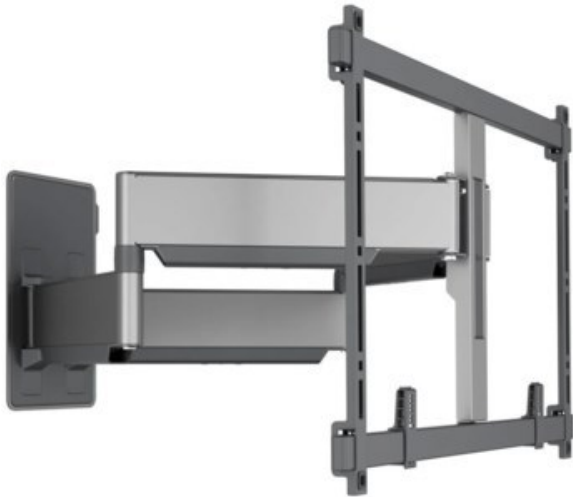

Fernseh Kühl

Kompetent. Sympathisch. Nah.

Unsere persönliche Empfehlung für Sie:

Vogels TVM 5855 Forward Motion (55-100") | schwarz

Artikelnummer 17552

Produkt-Highlights

- Schwenkbare, flache & extrastarke TV-Wandhalterung - Ideal für große OLED/QLED-TV's
- Speziell für Fernseher mit einer Größe von 55 bis 100 Zoll
- Extrem flach und stark - Nur 4.5 cm von der Wand entfernt
- Um bis zu 120° drehbar
- Bis zu 75 kg max. Gewichtslast
- Sanfte OneFinger™-Bewegung - Dank beschichteter Lager und Präzisionsstahlwellen
- 2D-Leveling™: So bleibt Ihr Fernseher immer waagrecht - Präzise Nivellierung nach der Installation (horizontal und vertikal)
- Absolut gerade Installation - Kostenlose Wasserwaage inklusive
- Cable Inlay System (CIS®) Kabelhalter zur Kabelführung