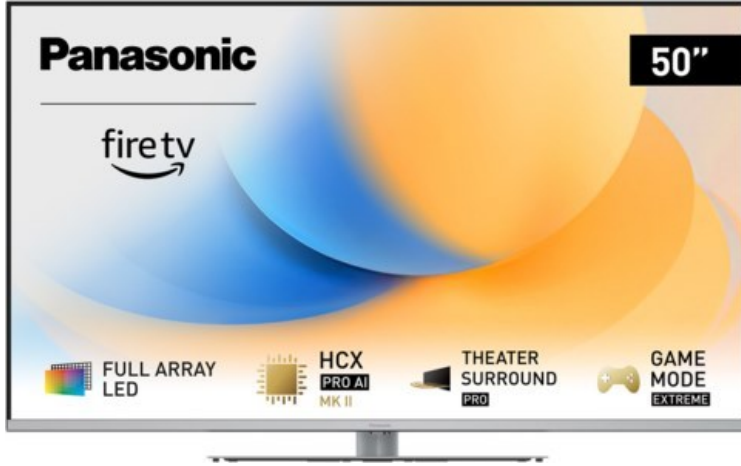

## Panasonic TV-50W93AE6 | silber

Artikelnummer 18612

### Produkt-Highlights

- Full-Array-LED-Hintergrundbeleuchtung mit Dimmung - Hoher Kontrast und Helligkeit, tiefes Schwarz
- HCX PRO AI Processor MK II - Hervorragende Bild- und Tonqualität dank KI-Optimierung und 144 Hz
- Theater Surround Pro - Premium-Heimkino-Sounderlebnis mit verschiedenen Klangmodi und Dolby Atmos®
- Game Mode Extreme - Perfektes Spielerlebnis mit Game Control Board, reduzierter Reaktionszeit, HDMI2.1 VRR/HFR/ALLM
- Multi HDR Ultimate - Unterstützt alle wichtigen HDR-Formate wie Dolby Vision IQ und HDR10+ Adaptive
- Panasonic Premium Fire TV - Intuitive Bedienbarkeit mit personalisierter Bedienung und Empfehlungen für Inhalte

### Bildeigenschaften

- Auflösung: Ultra HD (4K)
- Hintergrundbeleuchtung: LED

### Ausstattung & Technik

- Bildschirmdiagonale: 126 cm
- Bildschirmdiagonale: 50"
- max. Auflösung (Horizontal): 3840

- max. Auflösung (Vertikal): 2160
- Bildfrequenz: 120 Hz
- WLAN Ausstattung: WLAN integriert