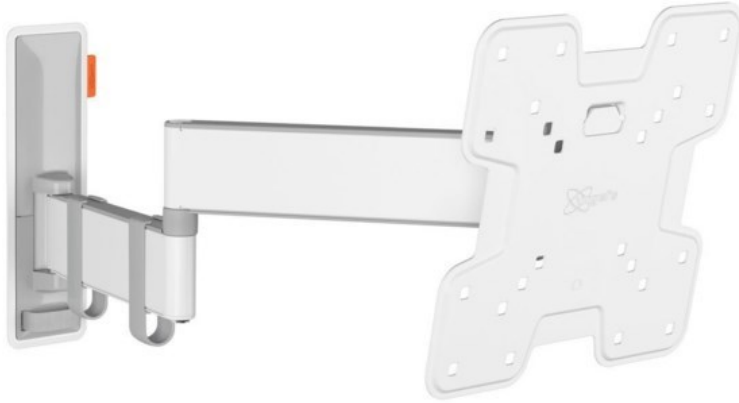

Fernseh Kühl

Kompetent. Sympathisch. Nah.

Unsere persönliche Empfehlung für Sie:

Vogels TVM 3245 Full-Motion+ (19-43") | weiss

Artikelnummer 16631

Produkt-Highlights

- Vollbewegliche TV-Wandhalterung für 19-43" Flachbildfernseher
- VESA-Standard: 75mm x 75mm bis 200mm x 200mm
- Drehbar um bis zu 180°
- Neigbar um bis zu 20°
- Bis zu 15 kg (max.) Tragkraft
- Sanfte OneFinger-Bewegung
- Inklusive Kabelklemme: Führen Sie Ihre Kabel vom Fernseher zur Wand
- Konzipiert für den intensiven Gebrauch