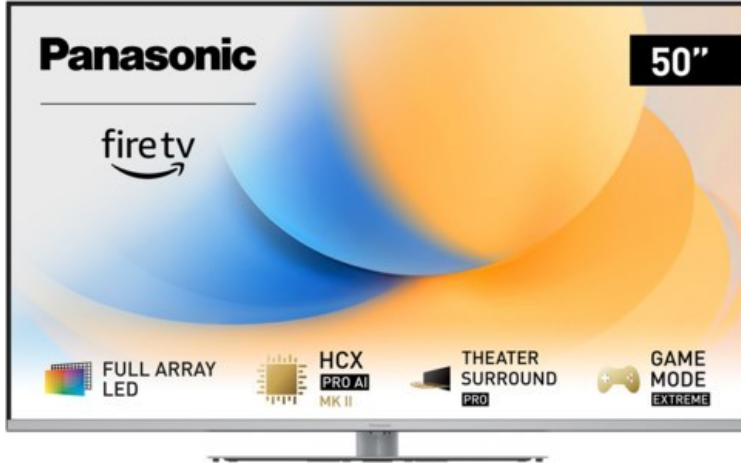

Fernseh Kühl

Kompetent. Sympathisch. Nah.

Unsere persönliche Empfehlung für Sie:

Panasonic TV-50W93AE6 | silber

Artikelnummer 18612

Produkt-Highlights

- Full-Array-LED-Hintergrundbeleuchtung mit Dimmung - Hoher Kontrast und Helligkeit, tiefes Schwarz
- HCX PRO AI Processor MK II - Hervorragende Bild- und Tonqualität dank KI-Optimierung und 144 Hz
- Theater Surround Pro - Premium-Heimkino-Sounderlebnis mit verschiedenen Klangmodi und Dolby Atmos®
- Game Mode Extreme - Perfektes Spielerlebnis mit Game Control Board, reduzierter Reaktionszeit, HDMI2.1 VRR/HFR/ALLM
- Multi HDR Ultimate - Unterstützt alle wichtigen HDR-Formate wie Dolby Vision IQ und HDR10+ Adaptive
- Panasonic Premium Fire TV - Intuitive Bedienbarkeit mit personalisierter Bedienung und Empfehlungen für Inhalte

Bildeigenschaften

- Auflösung: Ultra HD (4K)
- Hintergrundbeleuchtung: LED

Ausstattung & Technik

- Bildschirmdiagonale: 126 cm
- Bildschirmdiagonale: 50"
- max. Auflösung (Horizontal): 3840

- max. Auflösung (Vertikal): 2160
- Bildfrequenz: 120 Hz
- WLAN Ausstattung: WLAN integriert