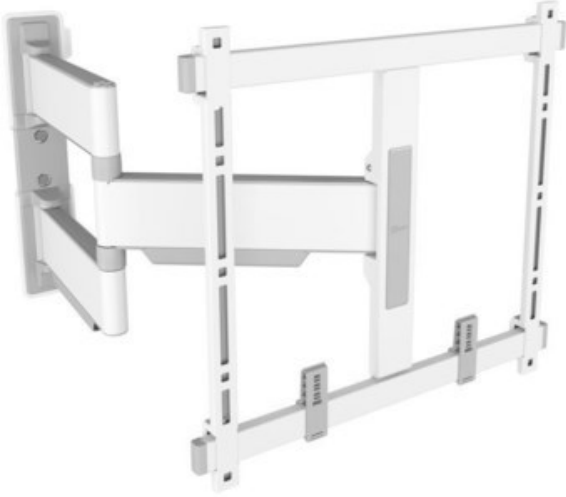

Fernseh Kühl

Kompetent. Sympathisch. Nah.

Unsere persönliche Empfehlung für Sie:

Vogels TVM 5445 Full-Motion+ (32-65") | weiss

Artikelnummer 17547

Produkt-Highlights

- Schwenkbare, ultradünne TV-Wandhalterung - Ideal für große OLED/QLED-TV's
- Speziell für Fernseher mit einer Größe von 32 bis 65 Zoll
- Extrem flach und stark - Nur 4 cm von der Wand entfernt
- Um bis zu 180° drehbar
- Bis zu 35 kg max. Gewichtslast
- Sanfte OneFinger™-Bewegung - Dank beschichteter Lager und Präzisionsstahlwellen
- 2D-Leveling™: So bleibt Ihr Fernseher immer waagrecht - Präzise Nivellierung nach der Installation (horizontal und vertikal)
- Absolut gerade Installation - Kostenlose Wasserwaage inklusive
- TV-Schutzpatches - Schützen Sie die Rückseite Ihres Fernsehers mit weichen Schutzpatches