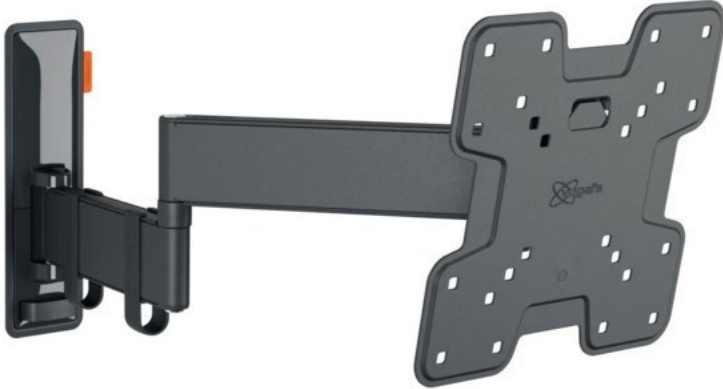

Fernseh Kühl

Kompetent. Sympathisch. Nah.

Unsere persönliche Empfehlung für Sie:

Vogels TVM 3245 Full-Motion+ (19-43") | schwarz

Artikelnummer 16630

Produkt-Highlights

- Vollbewegliche TV-Wandhalterung für 19-43" Flachbildfernseher
- VESA-Standard: 75mm x 75mm bis 200mm x 200mm
- Drehbar um bis zu 180°
- Neigbar um bis zu 20°
- Bis zu 15 kg (max.) Tragkraft
- Sanfte OneFinger-Bewegung
- Inklusive Kabelklemme: Führen Sie Ihre Kabel vom Fernseher zur Wand
- Konzipiert für den intensiven Gebrauch