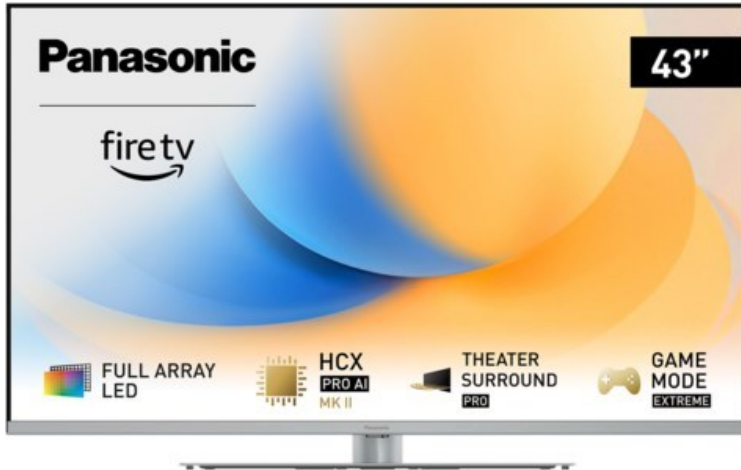

Fernseh Kühl

Kompetent. Sympathisch. Nah.

Unsere persönliche Empfehlung für Sie:

Panasonic TV-43W93AE6 | silber

Artikelnummer 18613

Produkt-Highlights

- Full-Array-LED-Hintergrundbeleuchtung mit Dimmung - Hoher Kontrast und Helligkeit, tiefes Schwarz
- HCX PRO AI Processor MK II - Hervorragende Bild- und Tonqualität dank KI-Optimierung und 144 Hz
- Theater Surround Pro - Premium-Heimkino-Sounderlebnis mit verschiedenen Klangmodi und Dolby Atmos®
- Game Mode Extreme - Perfektes Spielerlebnis mit Game Control Board, reduzierter Reaktionszeit, HDMI2.1 VRR/HFR/ALLM
- Multi HDR Ultimate - Unterstützt alle wichtigen HDR-Formate wie Dolby Vision IQ und HDR10+ Adaptive
- Panasonic Premium Fire TV - Intuitive Bedienbarkeit mit personalisierter Bedienung und Empfehlungen für Inhalte

Bildeigenschaften

- Auflösung: Ultra HD (4K)
- Hintergrundbeleuchtung: LED

Ausstattung & Technik

- Bildschirmdiagonale: 108 cm
- Bildschirmdiagonale: 43"
- max. Auflösung (Horizontal): 3840

- max. Auflösung (Vertikal): 2160
- Bildfrequenz: 120 Hz
- WLAN Ausstattung: WLAN integriert