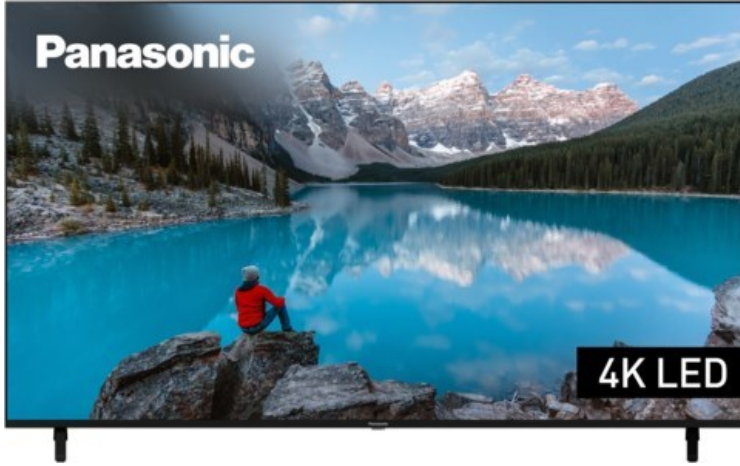

Fernseh Kühl

Kompetent. Sympathisch. Nah.

Unsere persönliche Empfehlung für Sie:

Panasonic TX-75MXT886

Artikelnummer 17957

Produkt-Highlights

- 3.840 x 2.160 4K Ultra-HD LED-TV
- Dolby Vision, HDR10+ Adaptive
- Filmmaker Mode mit intelligentem Sensor
- HCX Processor
- Fire TV mit Zugriff auf Apps & Online-Dienste
- Amazon Alexa integriert
- Surround Sound & Dolby Atmos
- Game Mode, ALLM (Auto Low Latency Mode)
- DVB-T2 /-C /-S2 Triple Tuner, 4x HDMI (eARC auf HDMI 4), 2x USB, CI+, Digitaler Audio-Ausgang (optisch), LAN, WLAN & Bluetooth integriert

Bildeigenschaften

- Auflösung: Ultra HD (4K)
- Hintergrundbeleuchtung: LED

Ausstattung & Technik

- Bildschirmdiagonale: 189 cm
- Bildschirmdiagonale: 75"

- max. Auflösung (Horizontal): 3840
- max. Auflösung (Vertikal): 2160
- WLAN Ausstattung: WLAN integriert