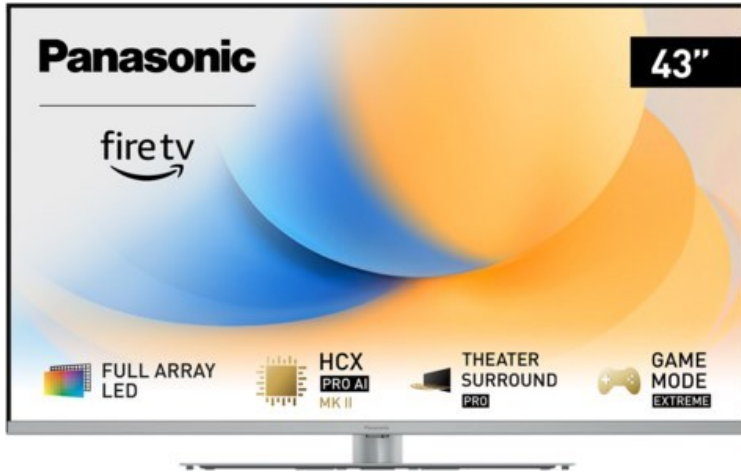

Fernseh Kühl

Kompetent. Sympathisch. Nah.

Unsere persönliche Empfehlung für Sie:

Panasonic TV-43W93AE6 | silber

Artikelnummer 18613

Produkt-Highlights

- Full-Array-LED-Hintergrundbeleuchtung mit Dimmung - Hoher Kontrast und Helligkeit, tiefes Schwarz
- HCX PRO AI Processor MK II - Hervorragende Bild- und Tonqualität dank KI-Optimierung und 144 Hz
- Theater Surround Pro - Premium-Heimkino-Sounderlebnis mit verschiedenen Klangmodi und Dolby Atmos®
- Game Mode Extreme - Perfektes Spielerlebnis mit Game Control Board, reduzierter Reaktionszeit, HDMI2.1 VRR/HFR/ALLM
- Multi HDR Ultimate - Unterstützt alle wichtigen HDR-Formate wie Dolby Vision IQ und HDR10+ Adaptive
- Panasonic Premium Fire TV - Intuitive Bedienbarkeit mit personalisierter Bedienung und Empfehlungen für Inhalte

Bildeigenschaften

- Auflösung: Ultra HD (4K)
- Hintergrundbeleuchtung: LED

Ausstattung & Technik

- Bildschirmdiagonale: 108 cm
- Bildschirmdiagonale: 43"
- max. Auflösung (Horizontal): 3840

- max. Auflösung (Vertikal): 2160
- Bildfrequenz: 120 Hz
- WLAN Ausstattung: WLAN integriert