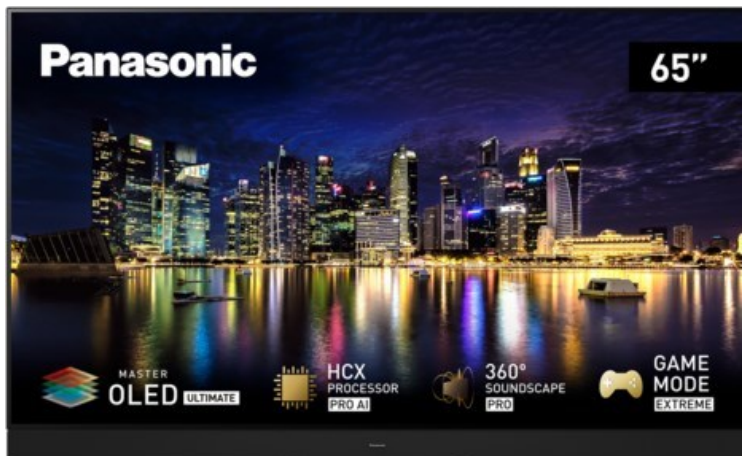

### Produkt-Highlights

- 3.840 x 2.160 4K Ultra-HD OLED-TV mit Micro-Lens-Array-Technologie (MLA)
- Multi HDR Ultimate (Dolby Vision IQ & HDR10+ Adaptive)
- Filmmaker Mode mit intelligentem Sensor
- MASTER OLED Ultimate Panel & HCX PRO AI Processor
- Smart TV mit Zugriff auf Apps & Online-Dienste
- Amazon Alexa integriert, Google Assistant kompatibel
- Audiosystem 360° Soundscape Pro Tuned by Technics
- Game Mode Extreme, AMD FreeSync Premium, ALLM, VRR und HFR
- DVB-T2 /-C /-S2 / SATIP / DVB-IP Penta Tuner (Twin), 4x HDMI (HDMI 2.1, eARC auf HDMI2), 3x USB (1x USB 3.0), 2x CI+, Digitaler Audio-Ausgang (optisch), LAN, WLAN & Bluetooth integriert

### Ausstattung & Technik

- Bildschirmdiagonale: 164 cm
- Bildschirmdiagonale: 65"
- max. Auflösung (Horizontal): 3840
- max. Auflösung (Vertikal): 2160

- WLAN Ausstattung: WLAN integriert