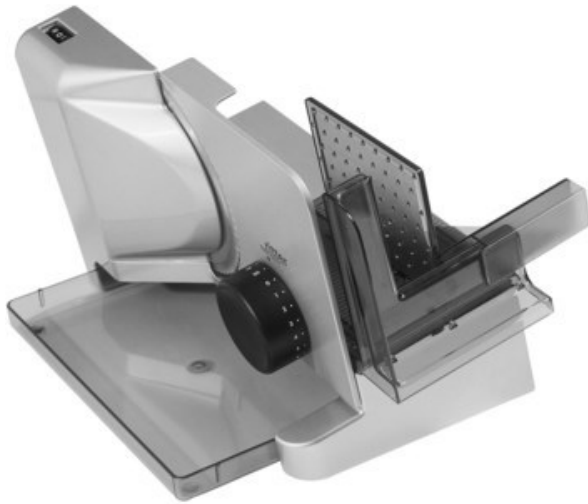

Fernseh-Lesser

Kompetent. Sympathisch. Nah.

Unsere persönliche Empfehlung für Sie:

Ritter E 16 Kompakt Diagonal | silbermetallic

Artikelnummer 10658

Produkt-Highlights

- Metallausführung schräg gestellt
- Silbermetallic
- Wellenschliffmesser, 17 cm Ø
- Schnittstärkeinstellung bis ca. 20 mm
- Sicherheits-Moment- und Dauerschalter
- Abnehmbarer Schlitten
- Schlittenweg ca. 18 cm
- Schneidgut-Auffangschale
- Kabeldepot

Ausstattung & Technik

- Leistung: 65 W
- Messer: Wellenschliffmesser
- schräge Anordnung der Schneidevorrichtung
- Auffangschale/Tablett

Bedienung

- max. Schnittstärkeinstellung: 20 mm

Gehäuseeigenschaften

- Breite: 22,50 cm
- Höhe: 23 cm
- Tiefe: 33,50 cm

- Gewicht: 3 kg
- Farbe: silber

Händler-Kontaktdaten:

Fernseh - Lesser
Tambacher Strasse 65
98593 Floh-Seligenthal
03683 606022
fernseh-lesser@gmx.de
www.IQ-fernseh-lesser.de